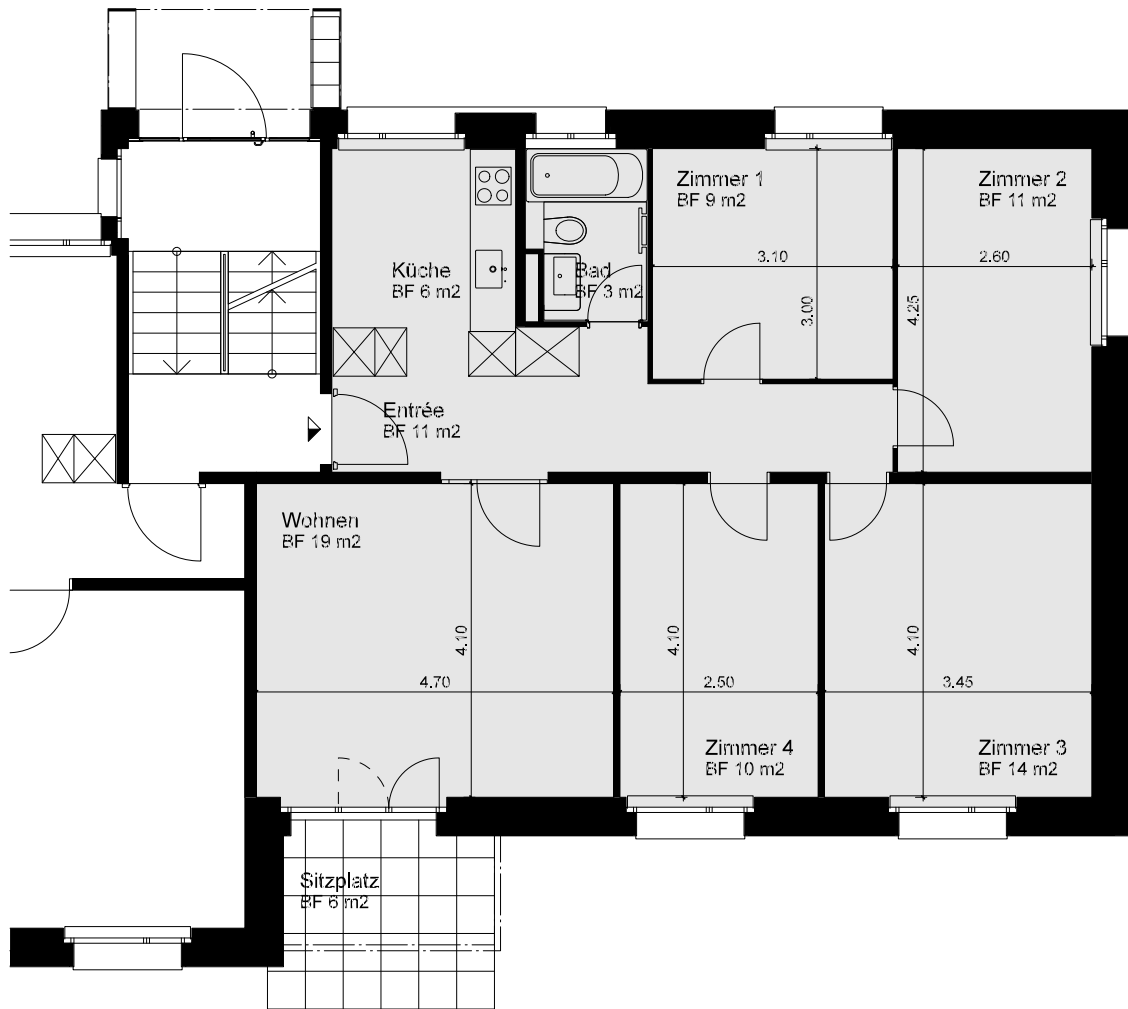

2002

5 Zimmerwohnung
Erdgeschoss links

Innere Mattenstrasse 20
5036 Oberentfelden

HNF = 83 m²

Mst. 1:100