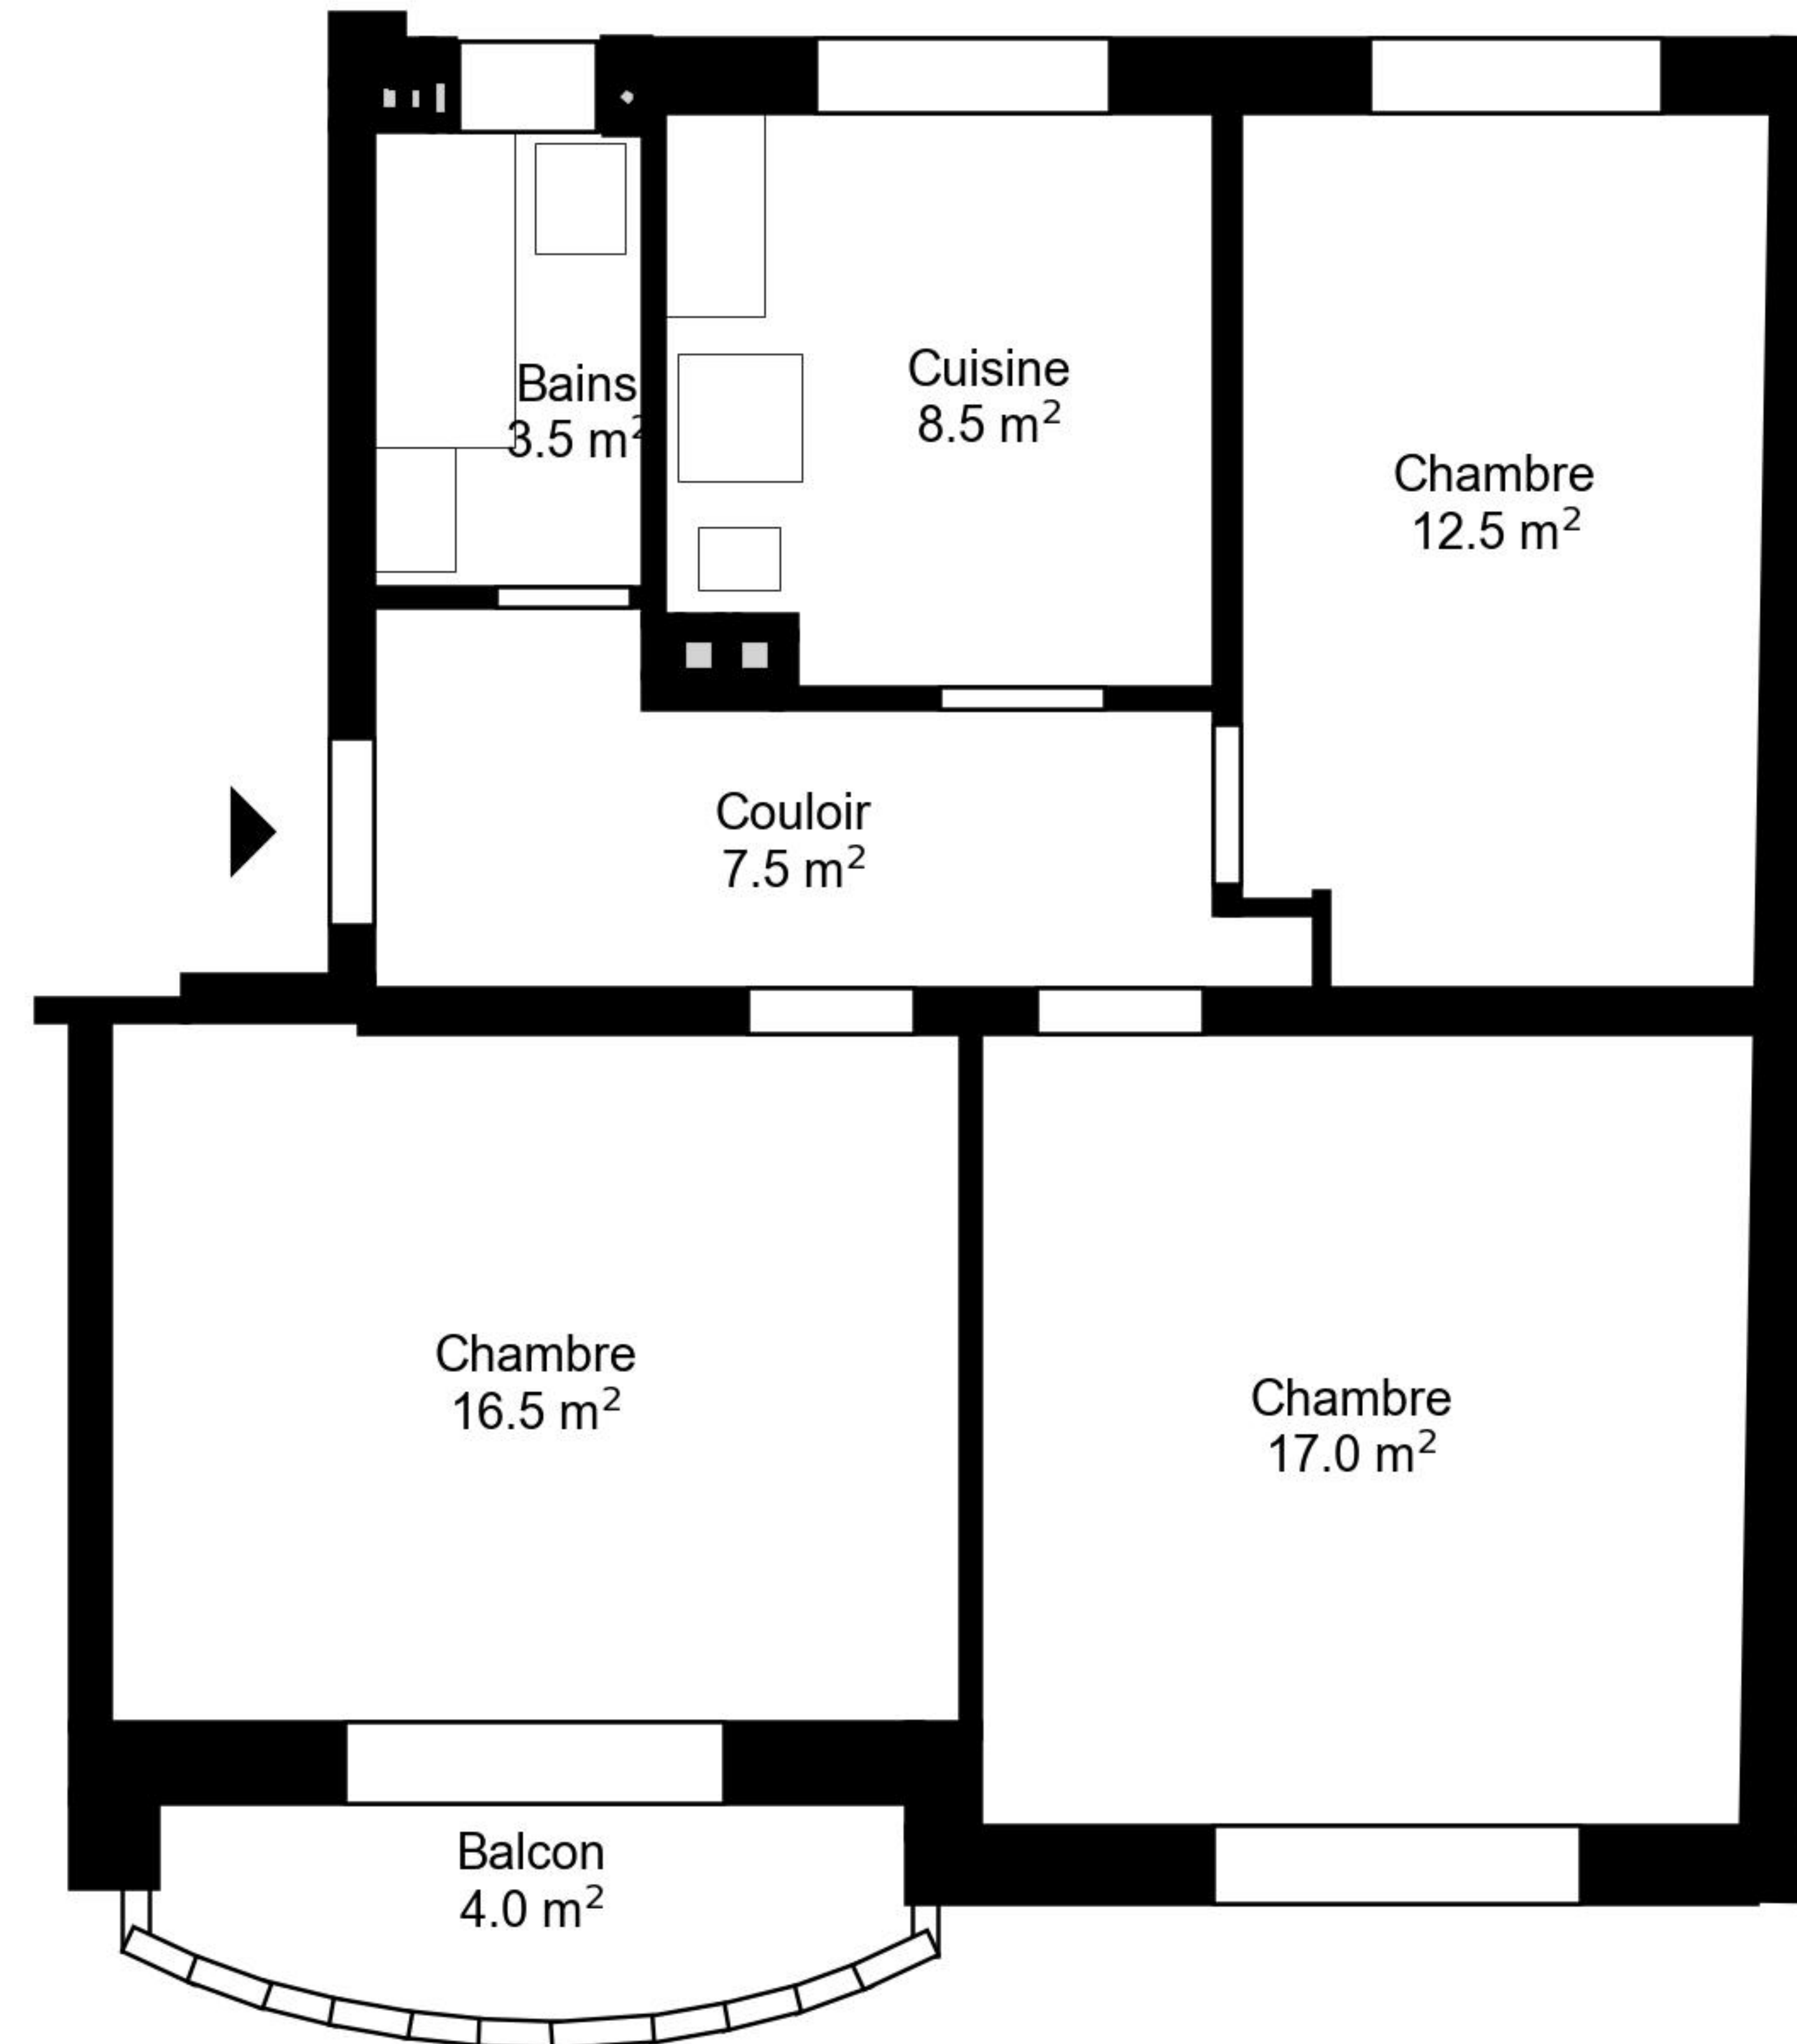

Plan

Adresse Rue Paul Bouvier 2/4, Neuchâtel
Chambre 3

Espace à vivre 66 m²
Etage 1. Etage

Informations sans garantie. Nous nous réservons le droit d'apporter des modifications.