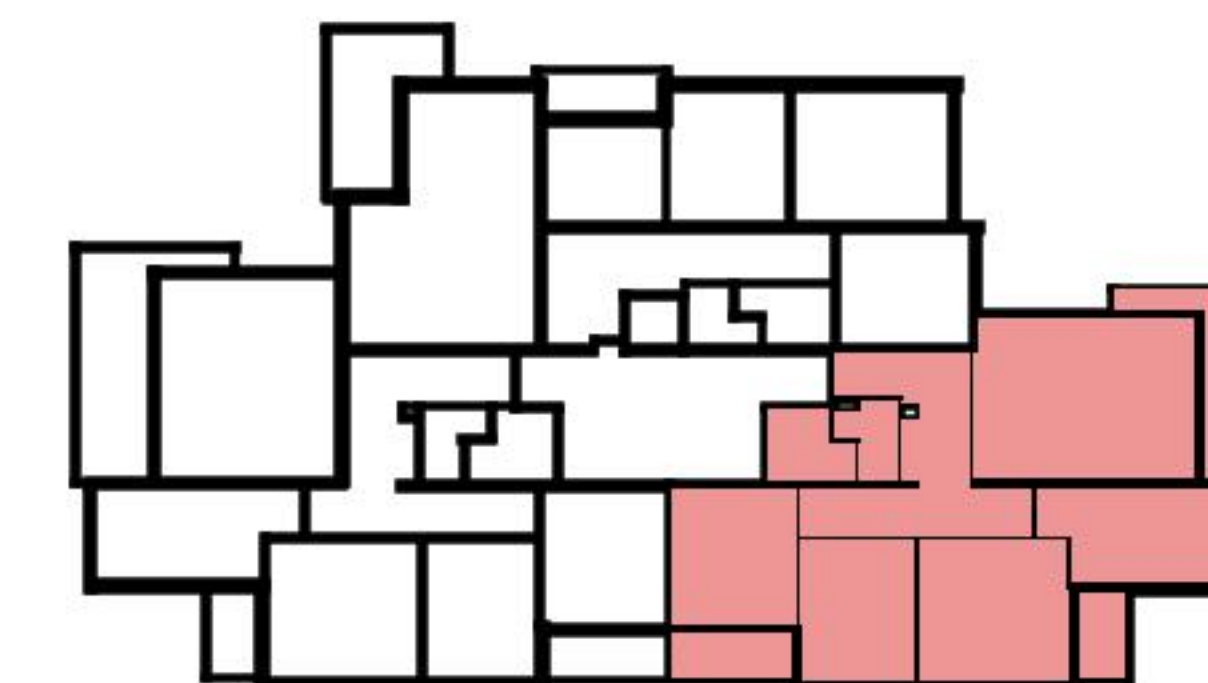

# Planimetria

Indirizzo Viale Sartori 11, Giubiasco  
Camere 4

Superficie abitativa 113 m<sup>2</sup>  
Piano 1. Piano

Tutte le informazioni sono fornite senza garanzia e sono soggette a modifiche.