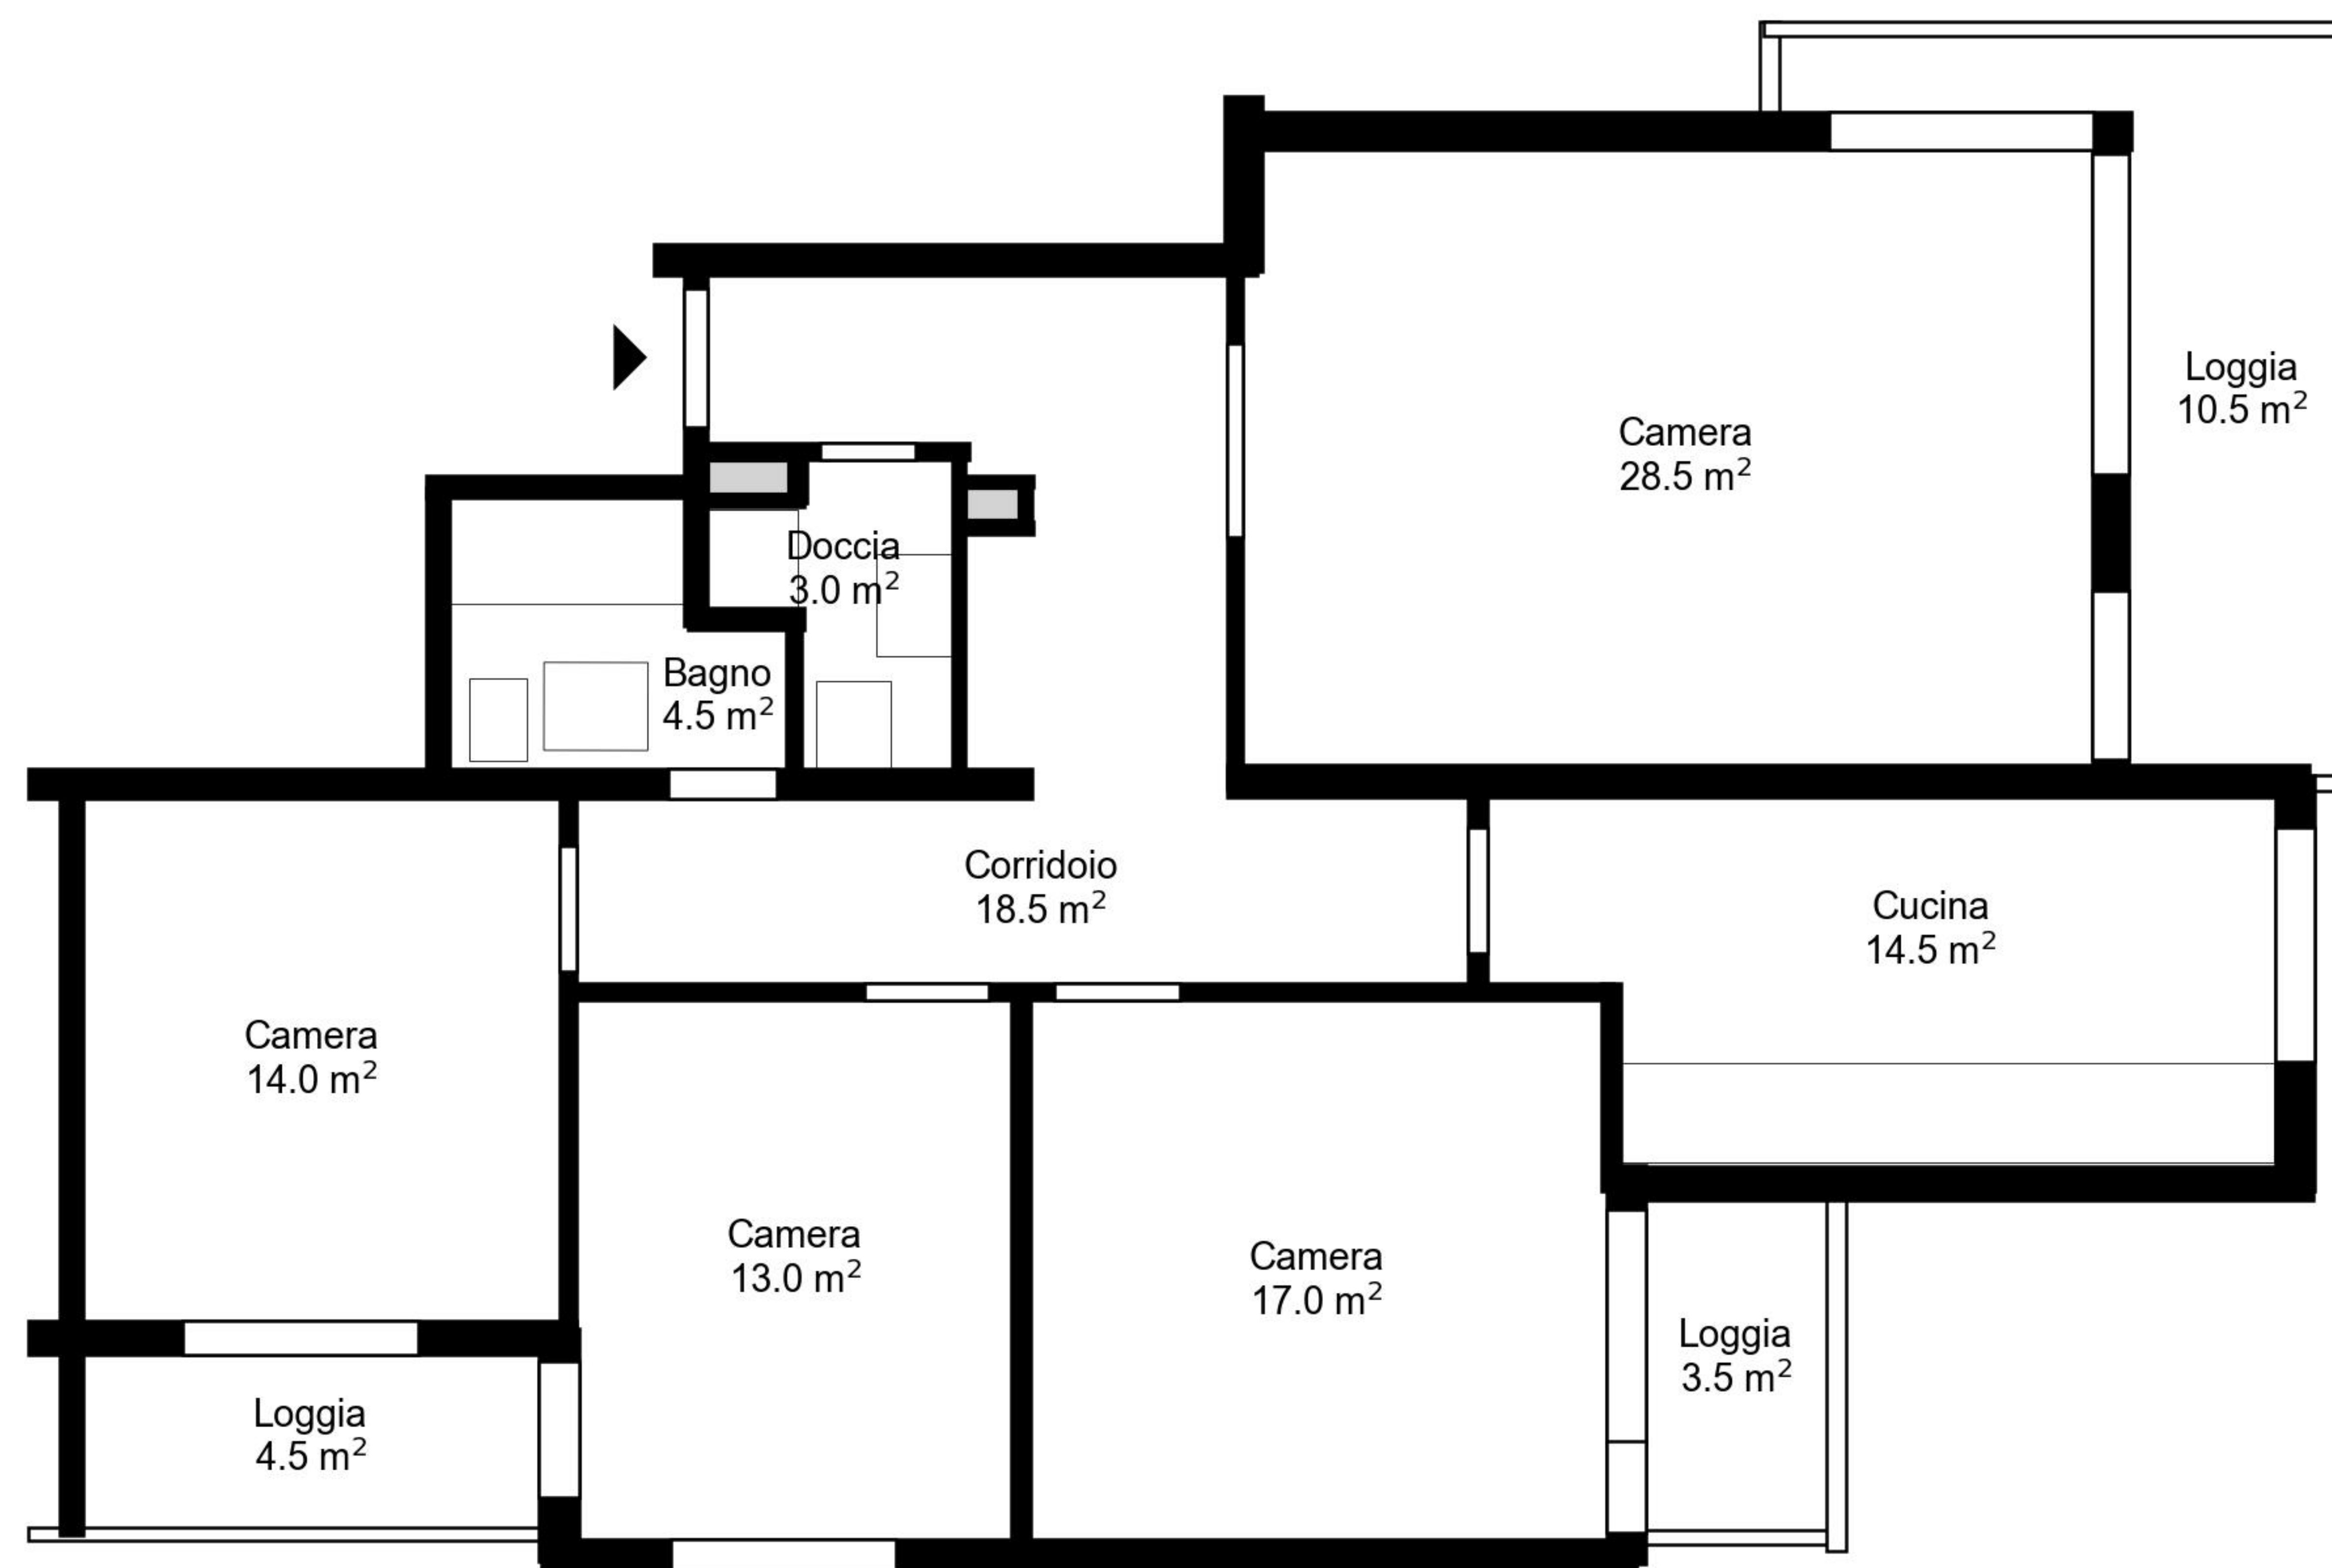

# Planimetria

Indirizzo Viale Sartori 11, Giubiasco  
Camere 4

Superficie abitativa 113 m<sup>2</sup>  
Piano 1. Piano

Tutte le informazioni sono fornite senza garanzia e sono soggette a modifiche.