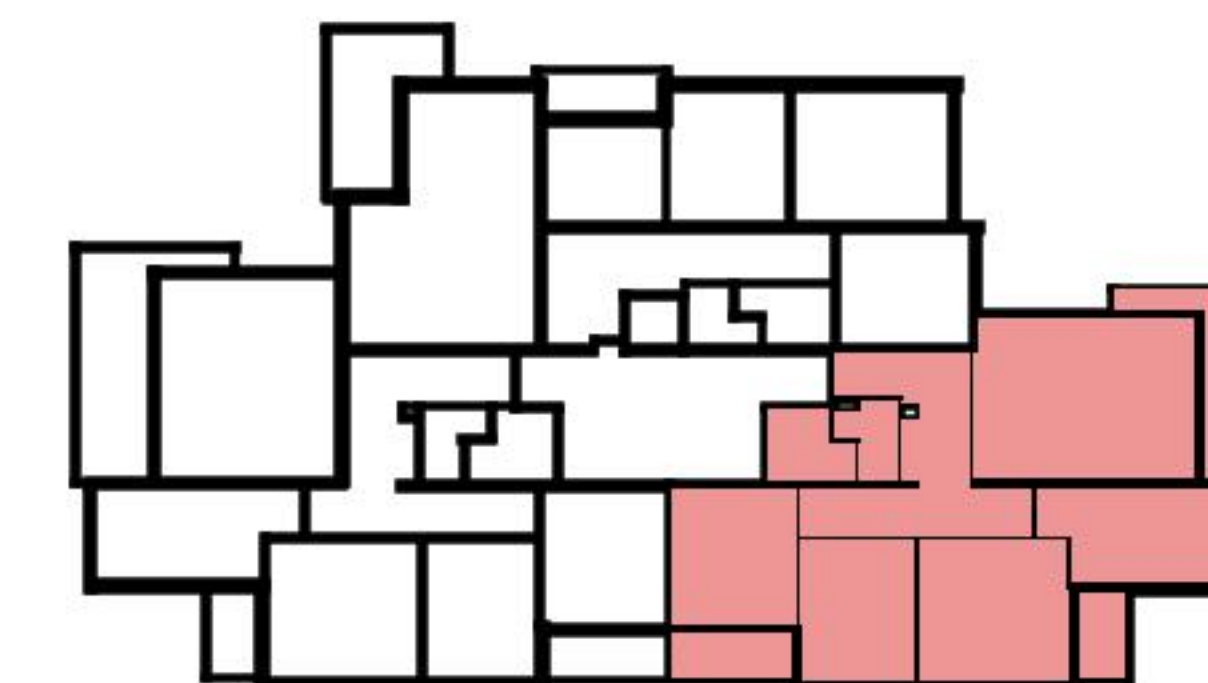

Planimetria

Indirizzo Viale Sartori 11, Giubiasco
Camere 4

Superficie abitativa 113 m²
Piano 5. Piano

Tutte le informazioni sono fornite senza garanzia e sono soggette a modifiche.

livot