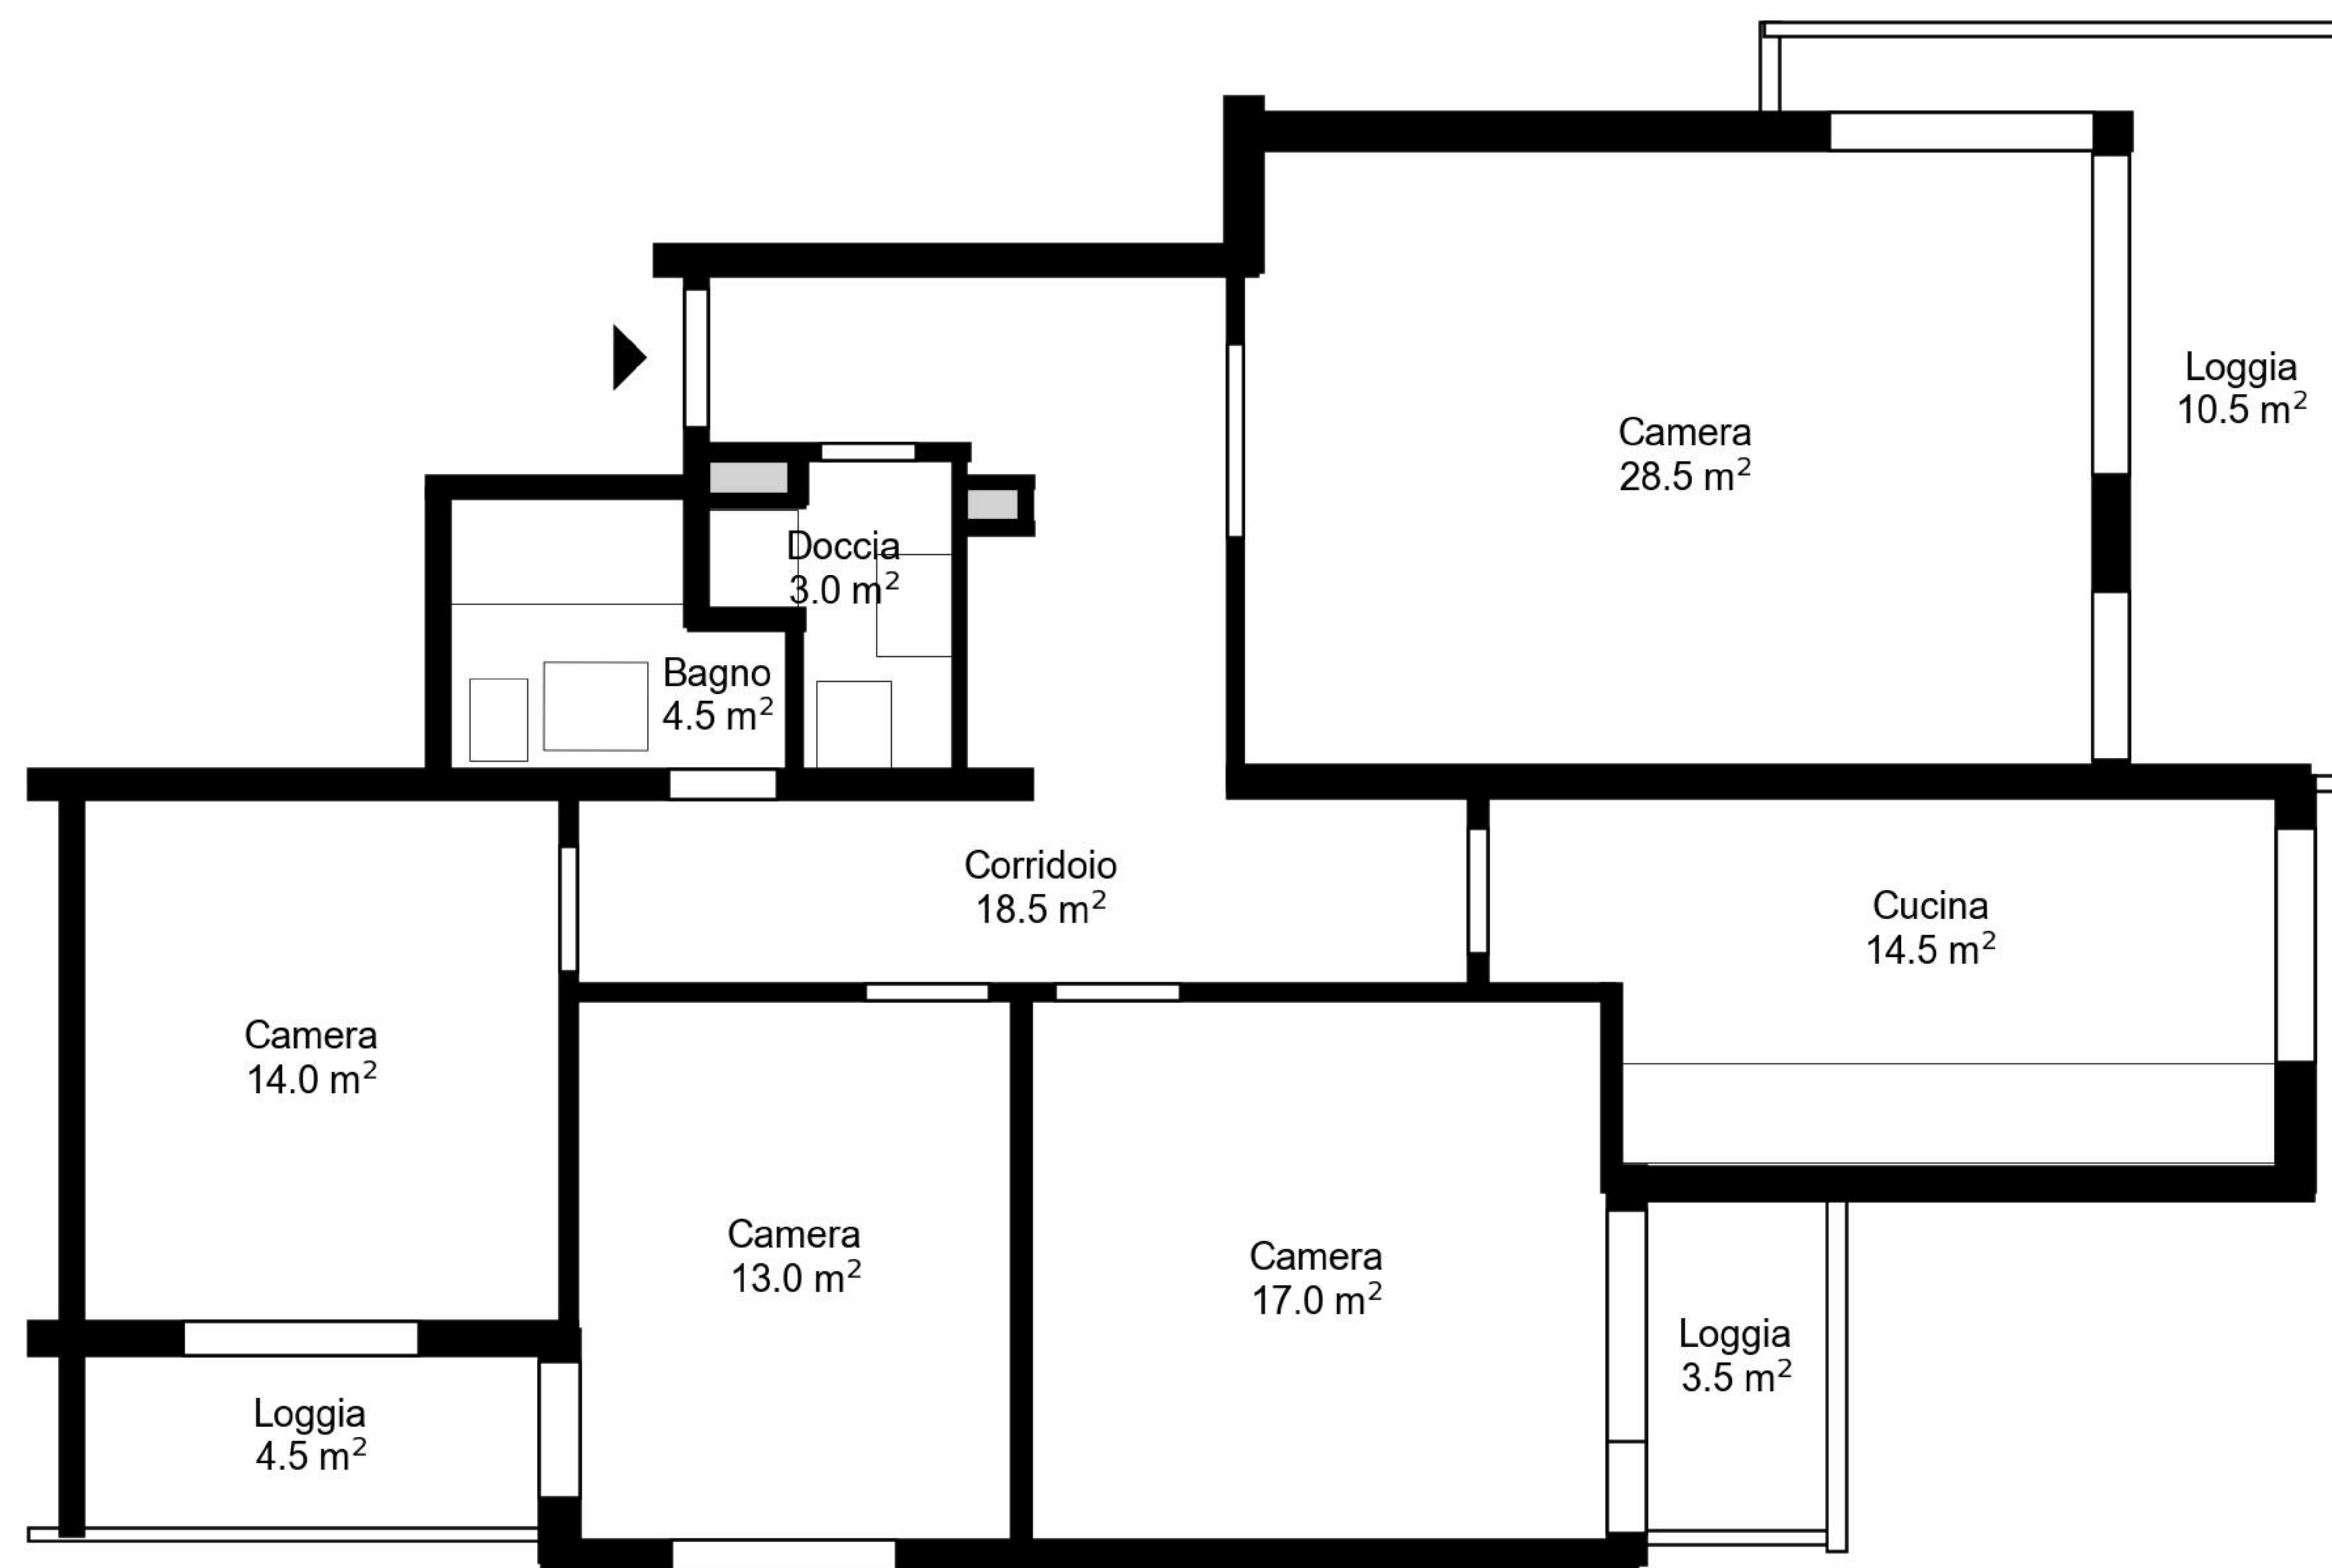

Planimetria

Indirizzo Viale Sartori 11, Giubiasco
Camere 4

Superficie abitativa 113 m²
Piano 5. Piano

Tutte le informazioni sono fornite senza garanzia e sono soggette a modifiche.

livot