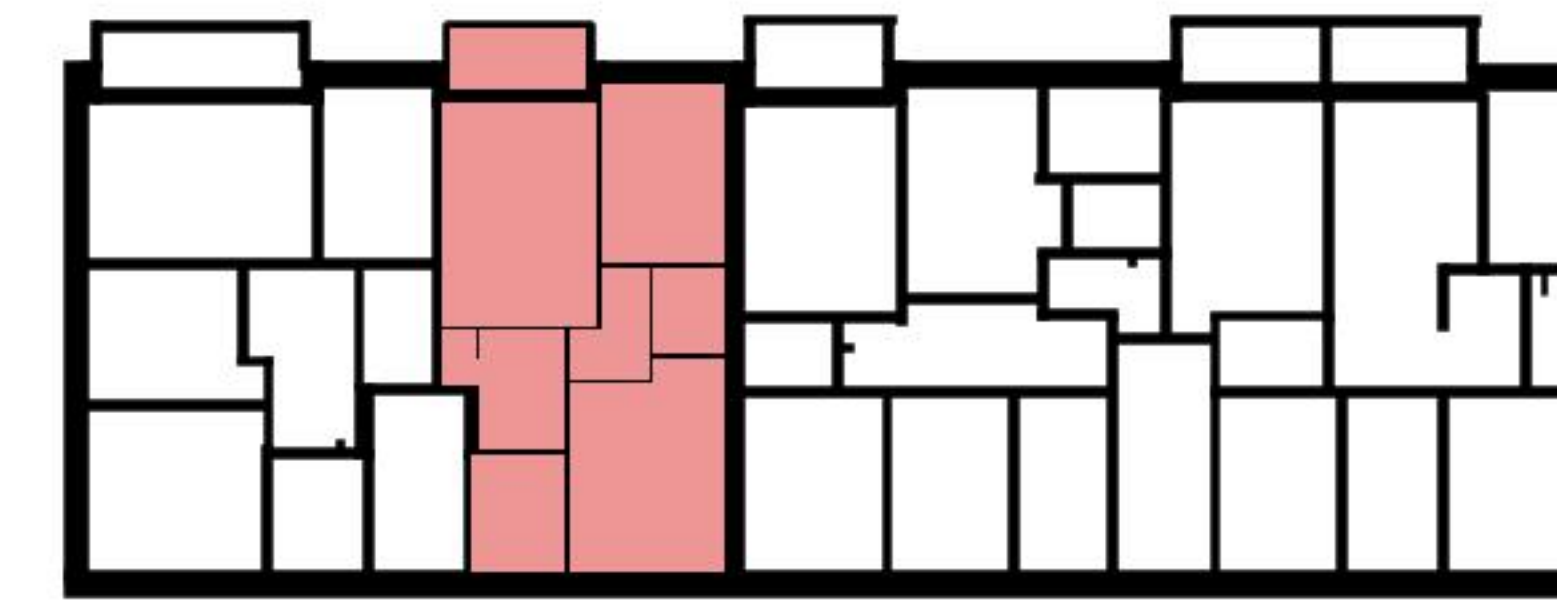

Grundriss

Adresse Mitteldorfstrasse 11-11a, Ostermundigen
Zimmer 3
Wohnfläche 65 m²
Geschoss 2. Obergeschoss

Angaben ohne Gewähr. Änderungen
bleiben vorbehalten.

livit