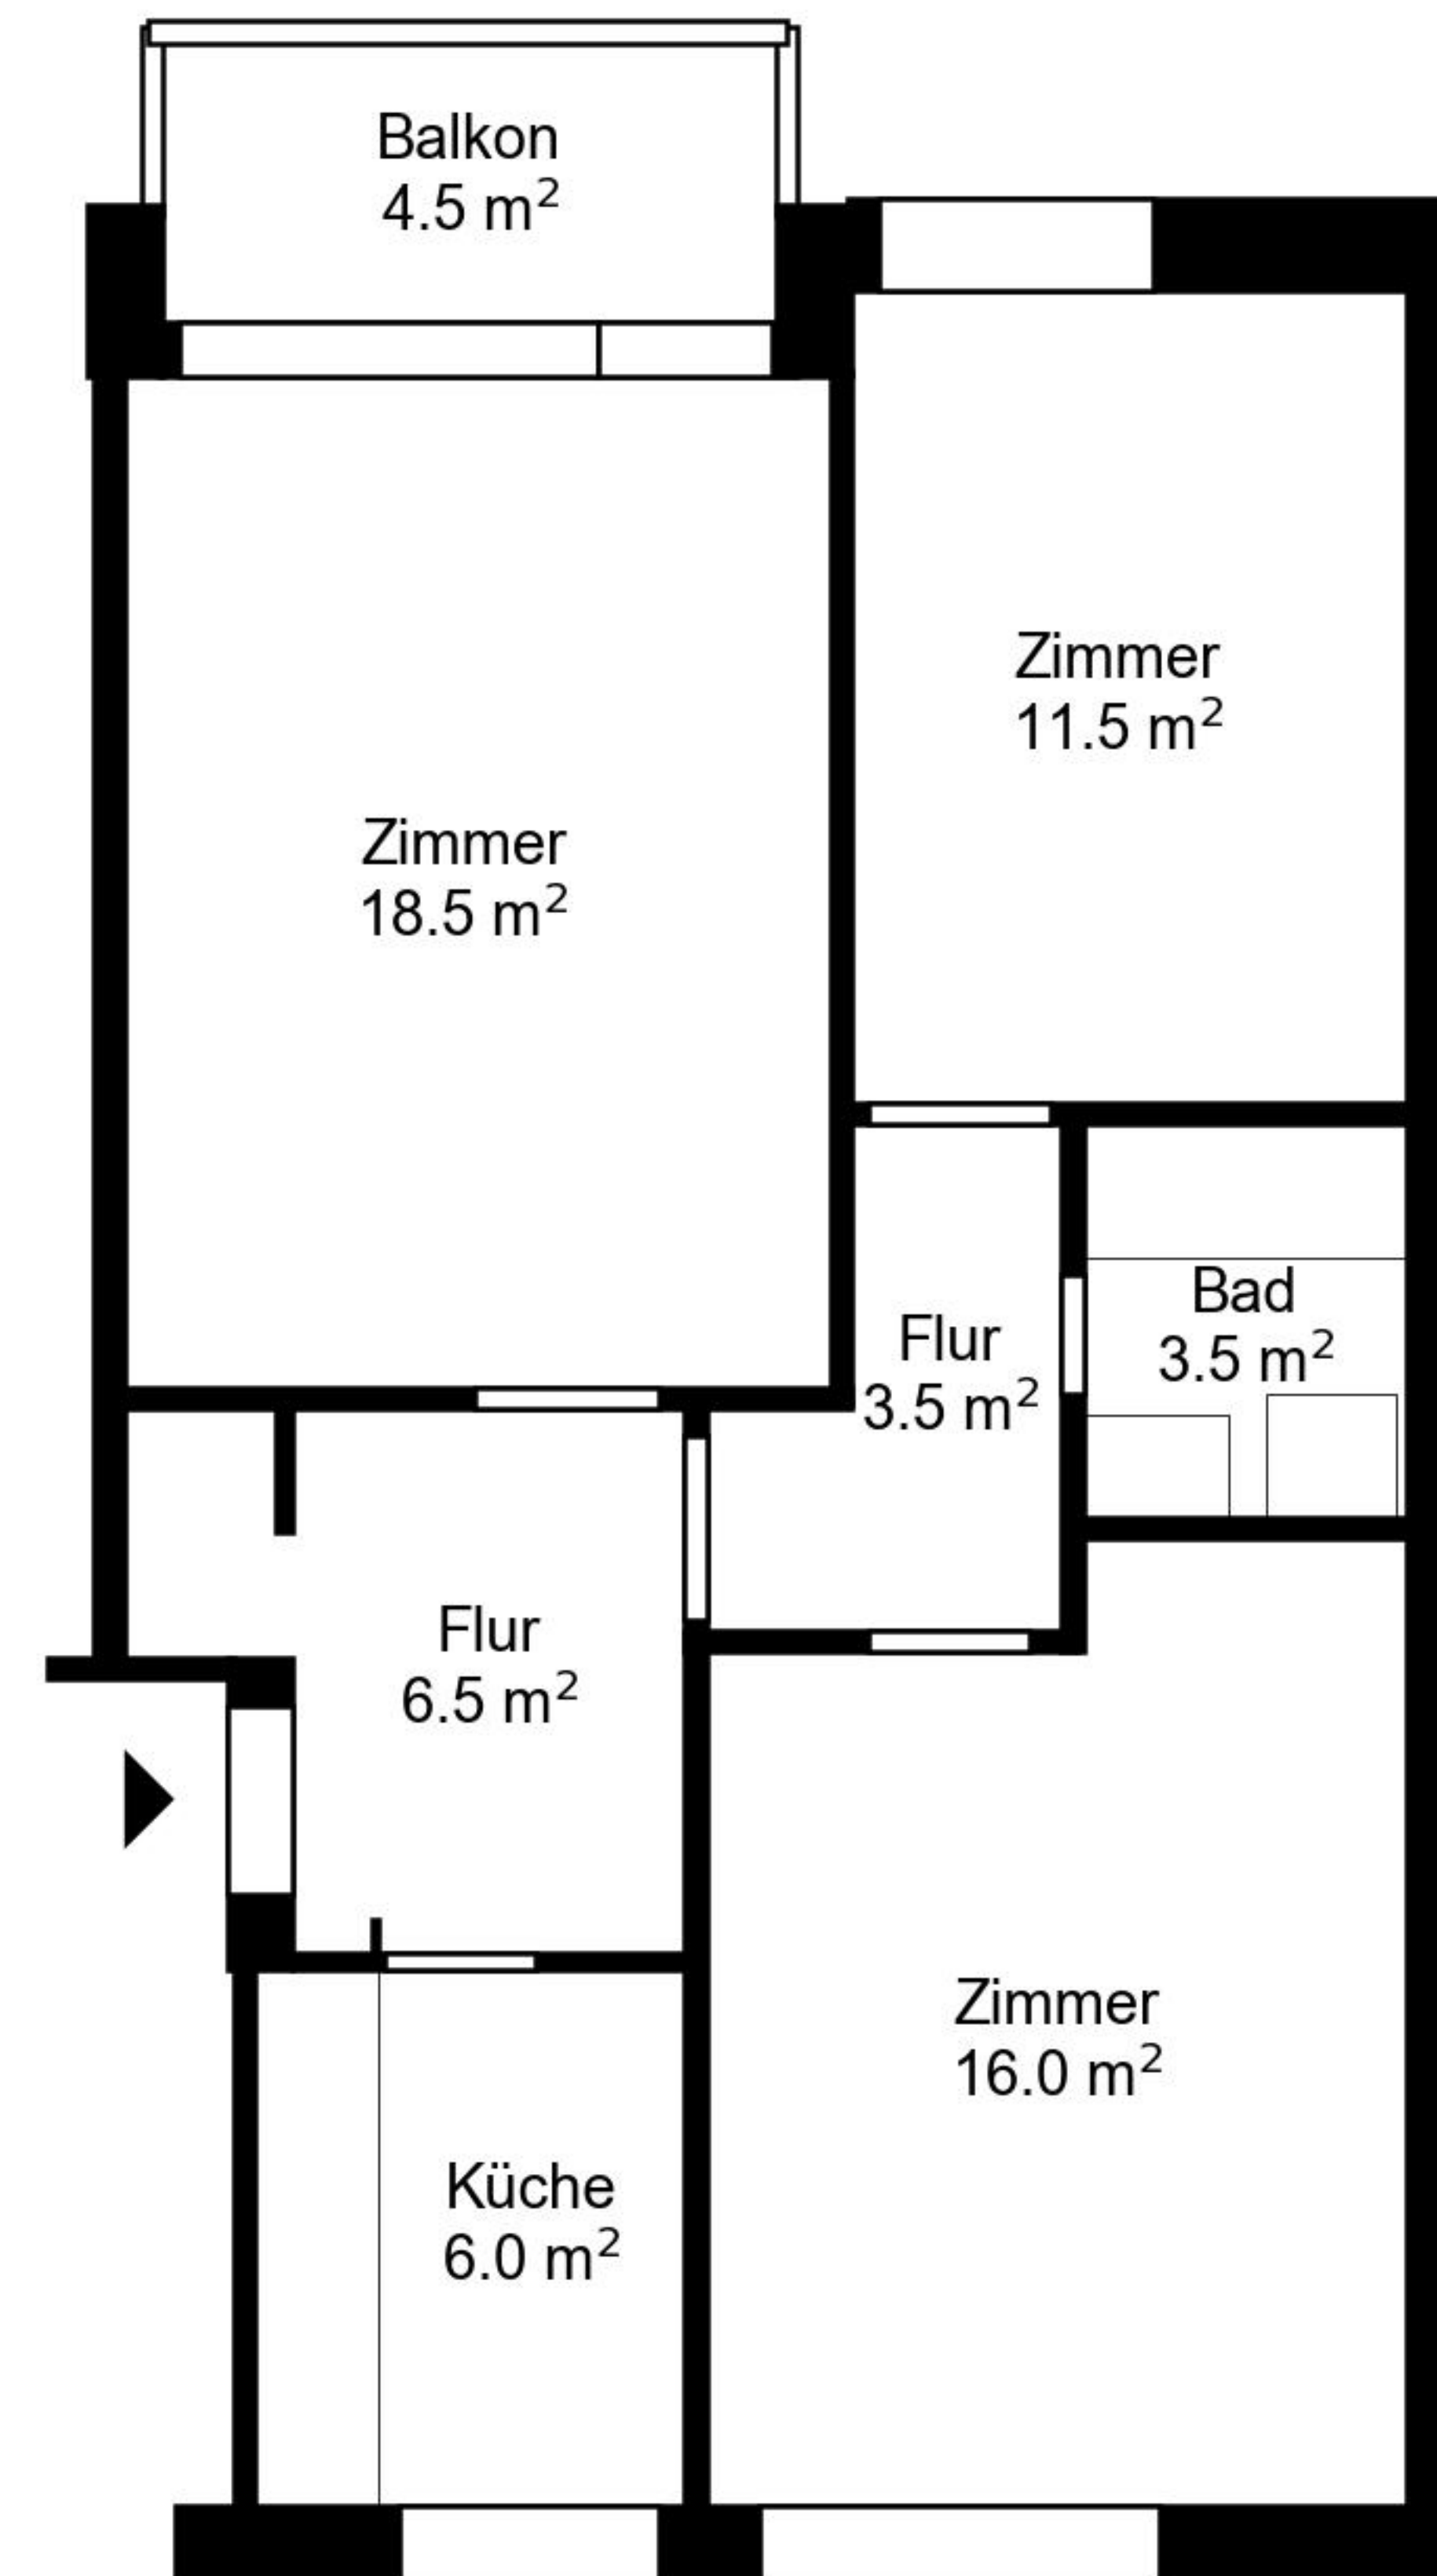

Grundriss

Adresse Mitteldorfstrasse 11-11a, Ostermundigen
Zimmer 3
Wohnfläche 65 m²
Geschoss 2. Obergeschoss

Angaben ohne Gewähr. Änderungen
bleiben vorbehalten.

livit