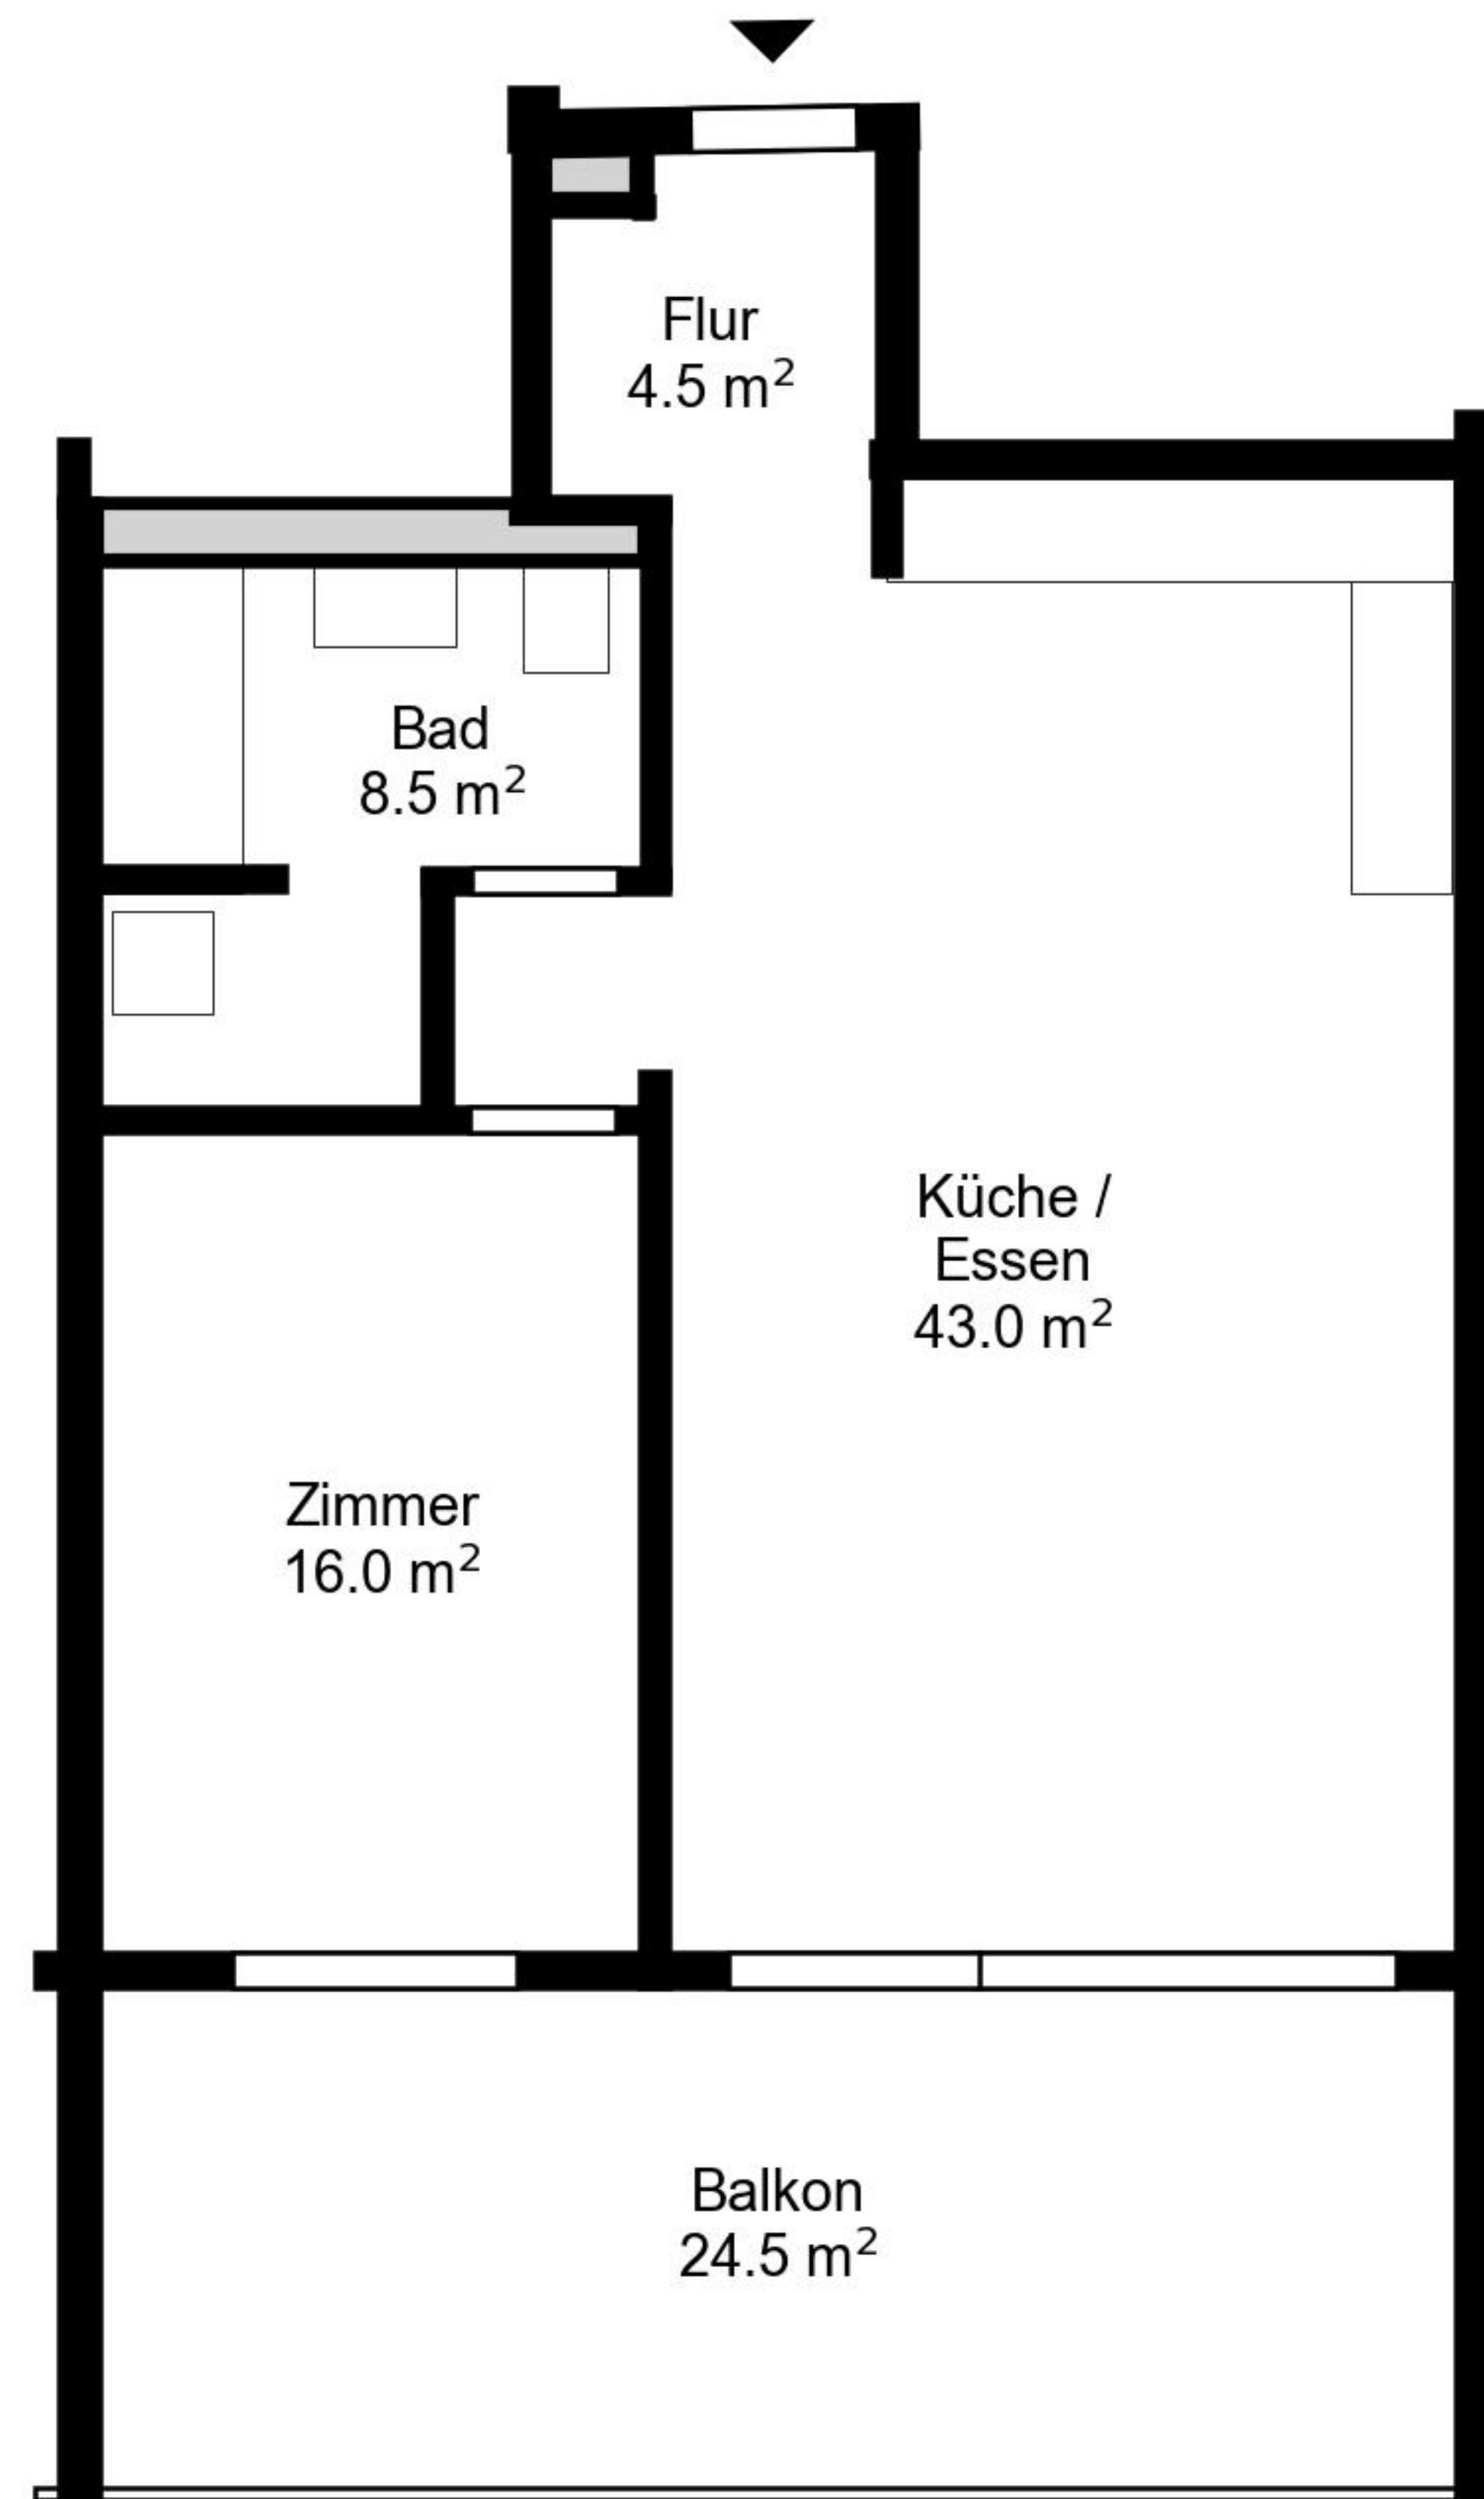

Grundriss

Adresse Schweizistr 27, Rapperswil
Zimmer 2.5

Wohnfläche 72 m²
Geschoss 1. Obergeschoss

Angaben ohne Gewähr. Änderungen bleiben vorbehalten.