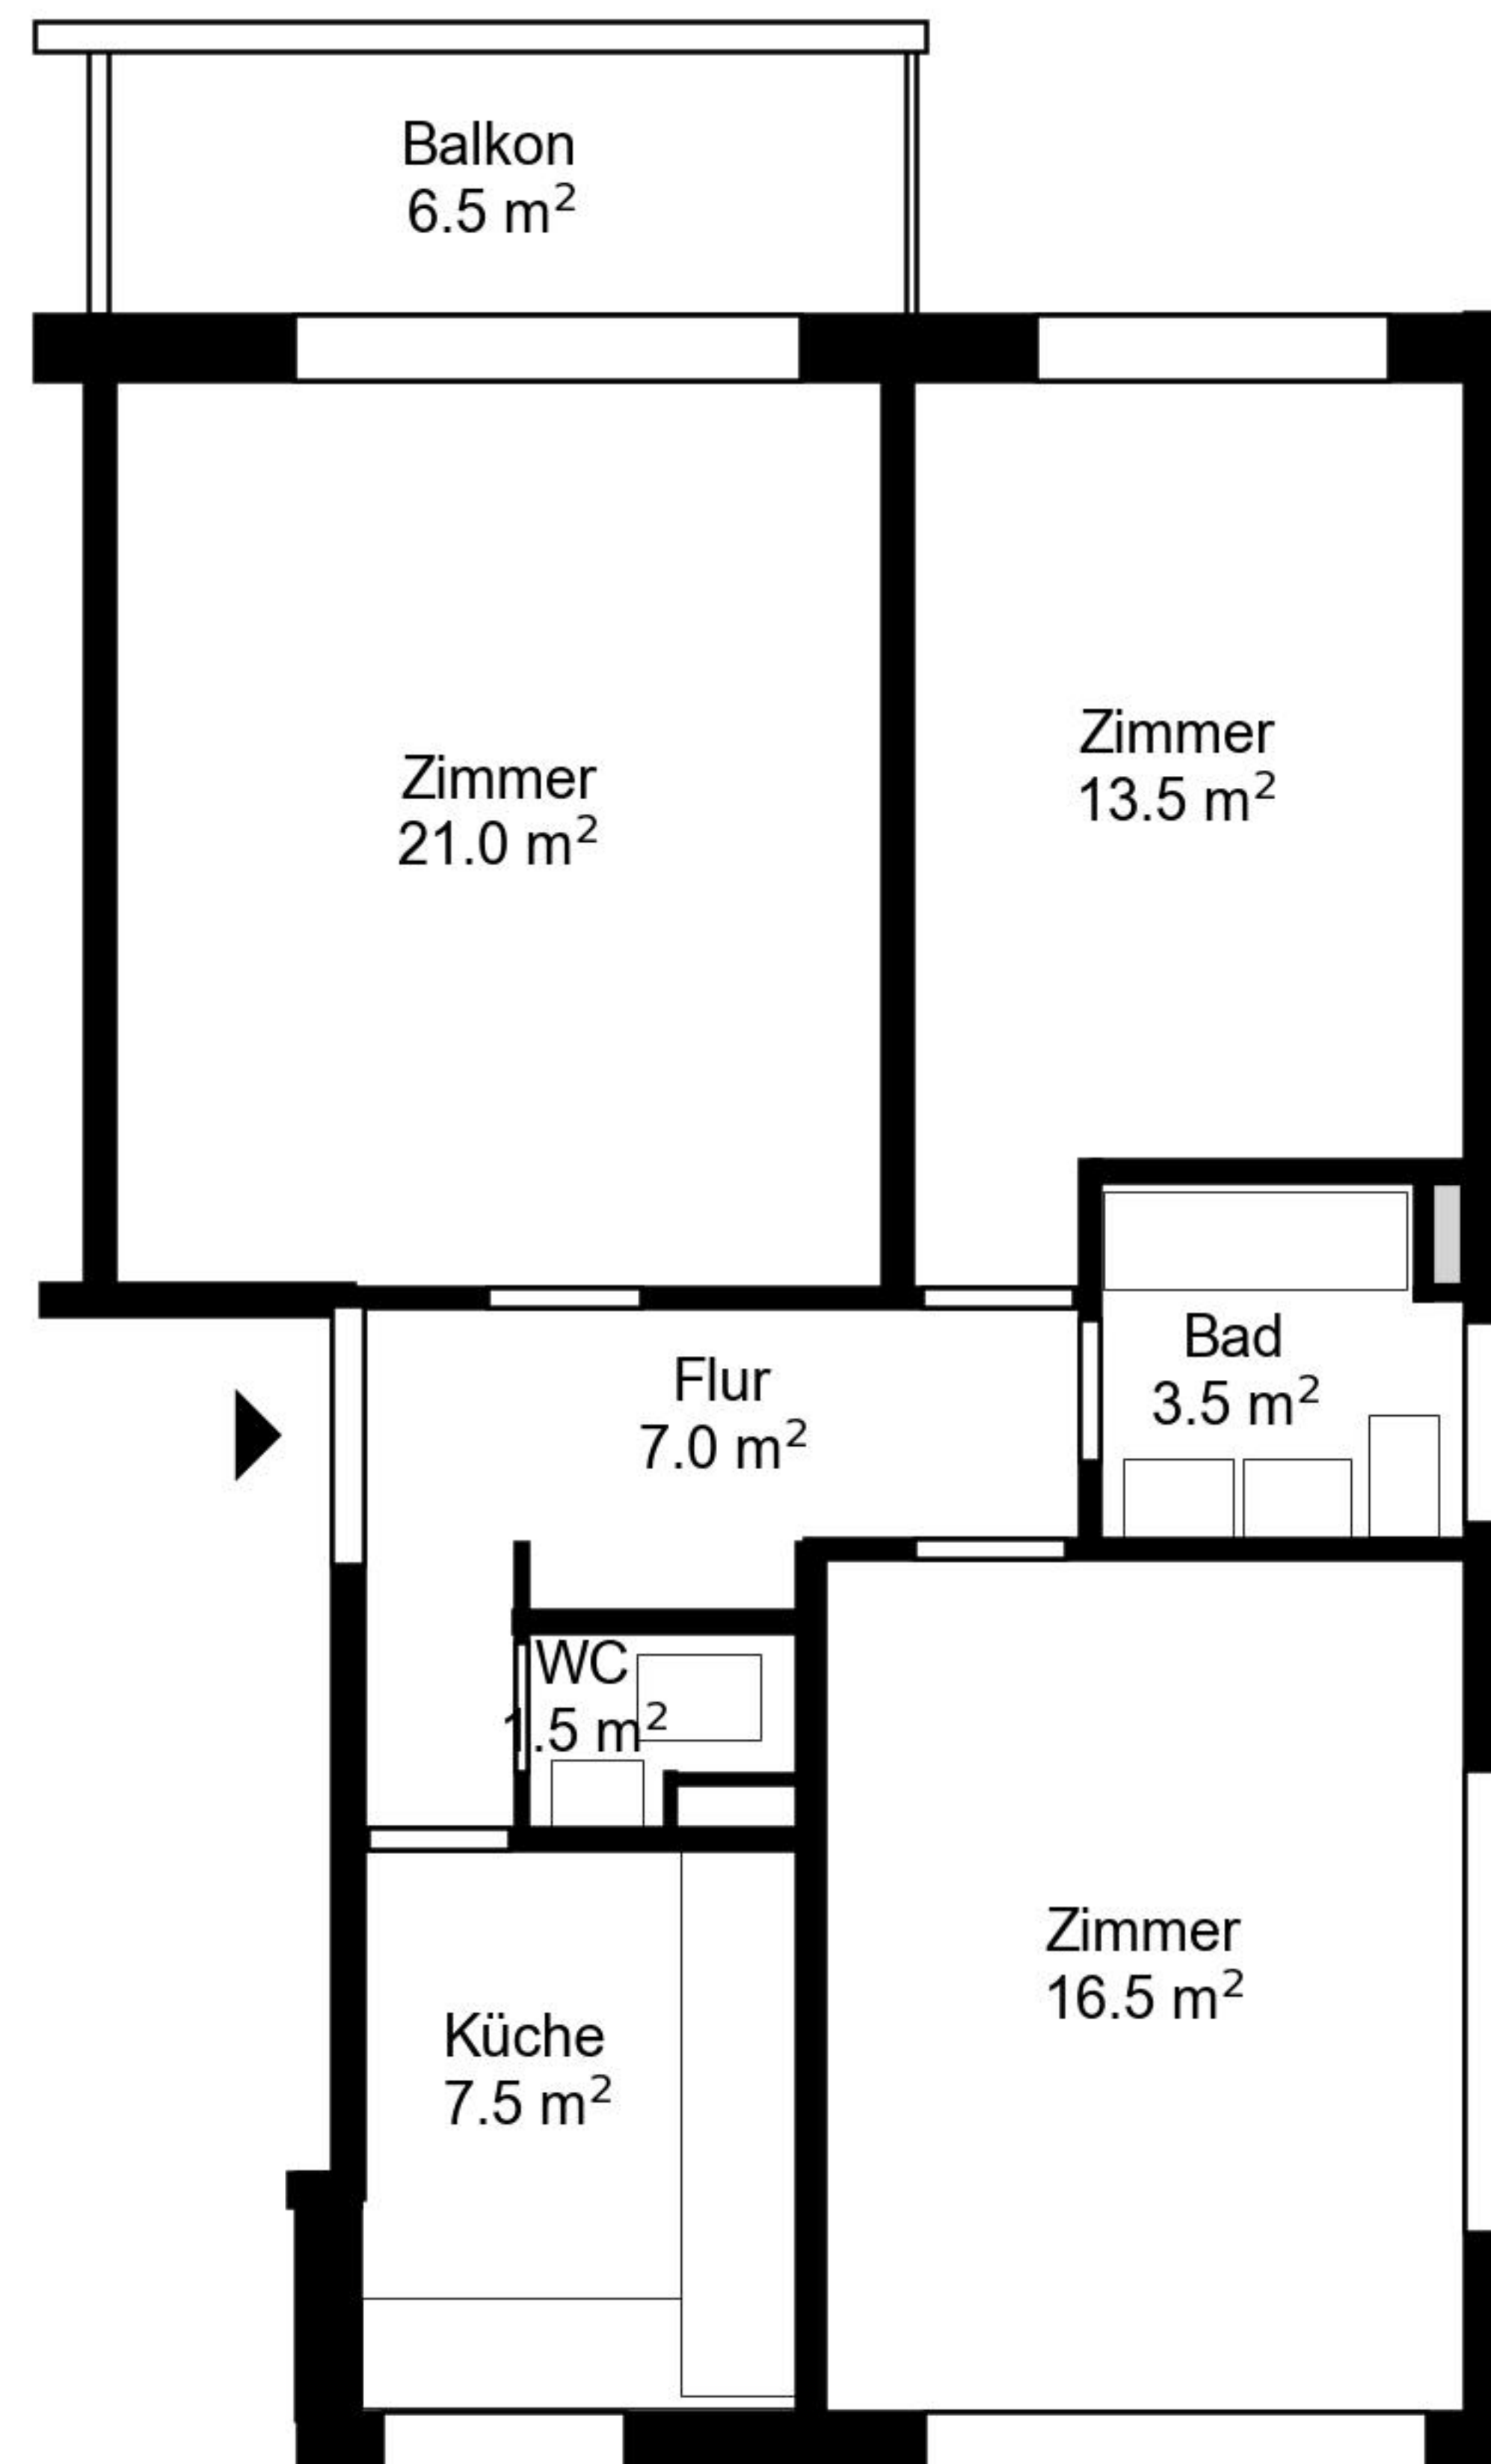

Grundriss

Adresse Bächlerstrasse 51-53, Kilchberg
Zimmer 3

Wohnfläche 70 m²
Geschoss 2. Obergeschoss

Angaben ohne Gewähr. Änderungen
bleiben vorbehalten.