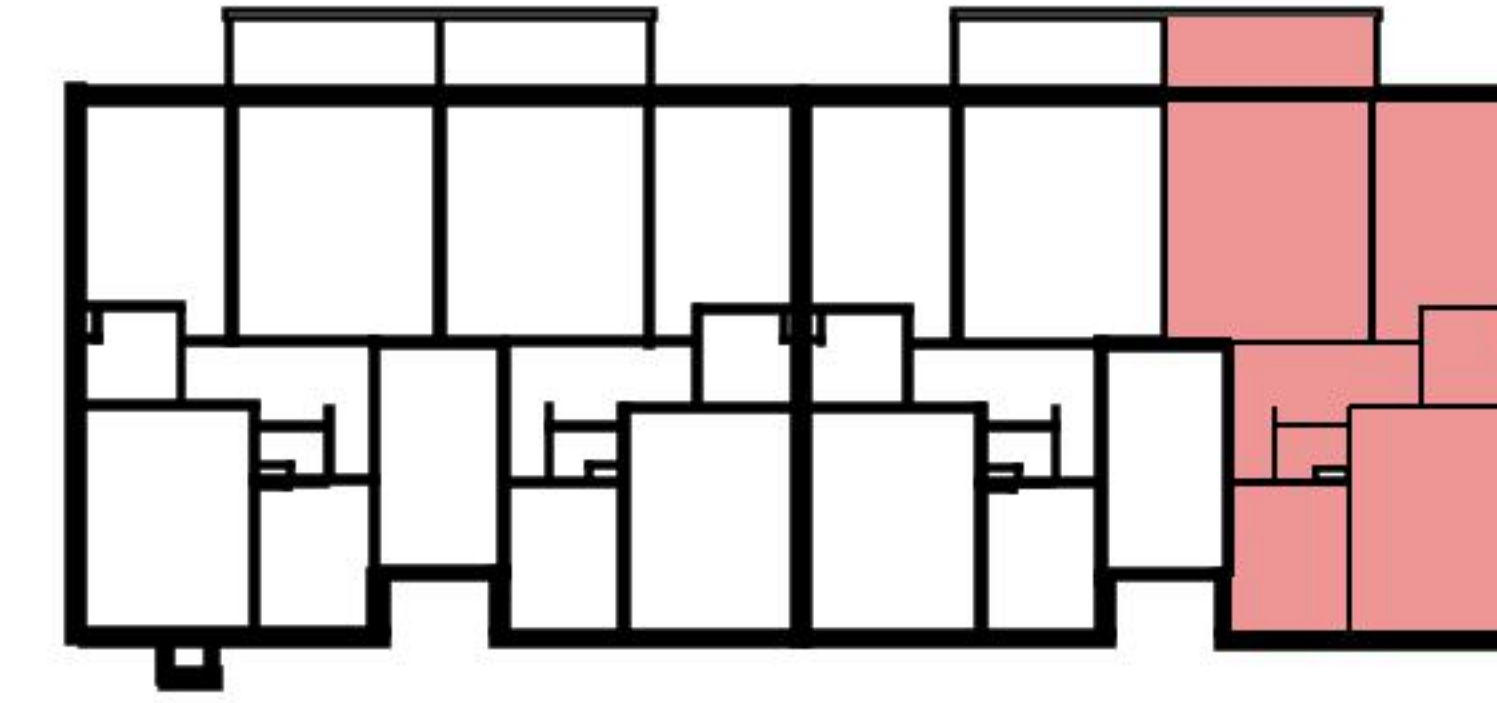

Grundriss

Adresse Bächlerstrasse 51-53, Kilchberg
Zimmer 3

Wohnfläche 70 m²
Geschoss 2. Obergeschoss

Angaben ohne Gewähr. Änderungen
bleiben vorbehalten.