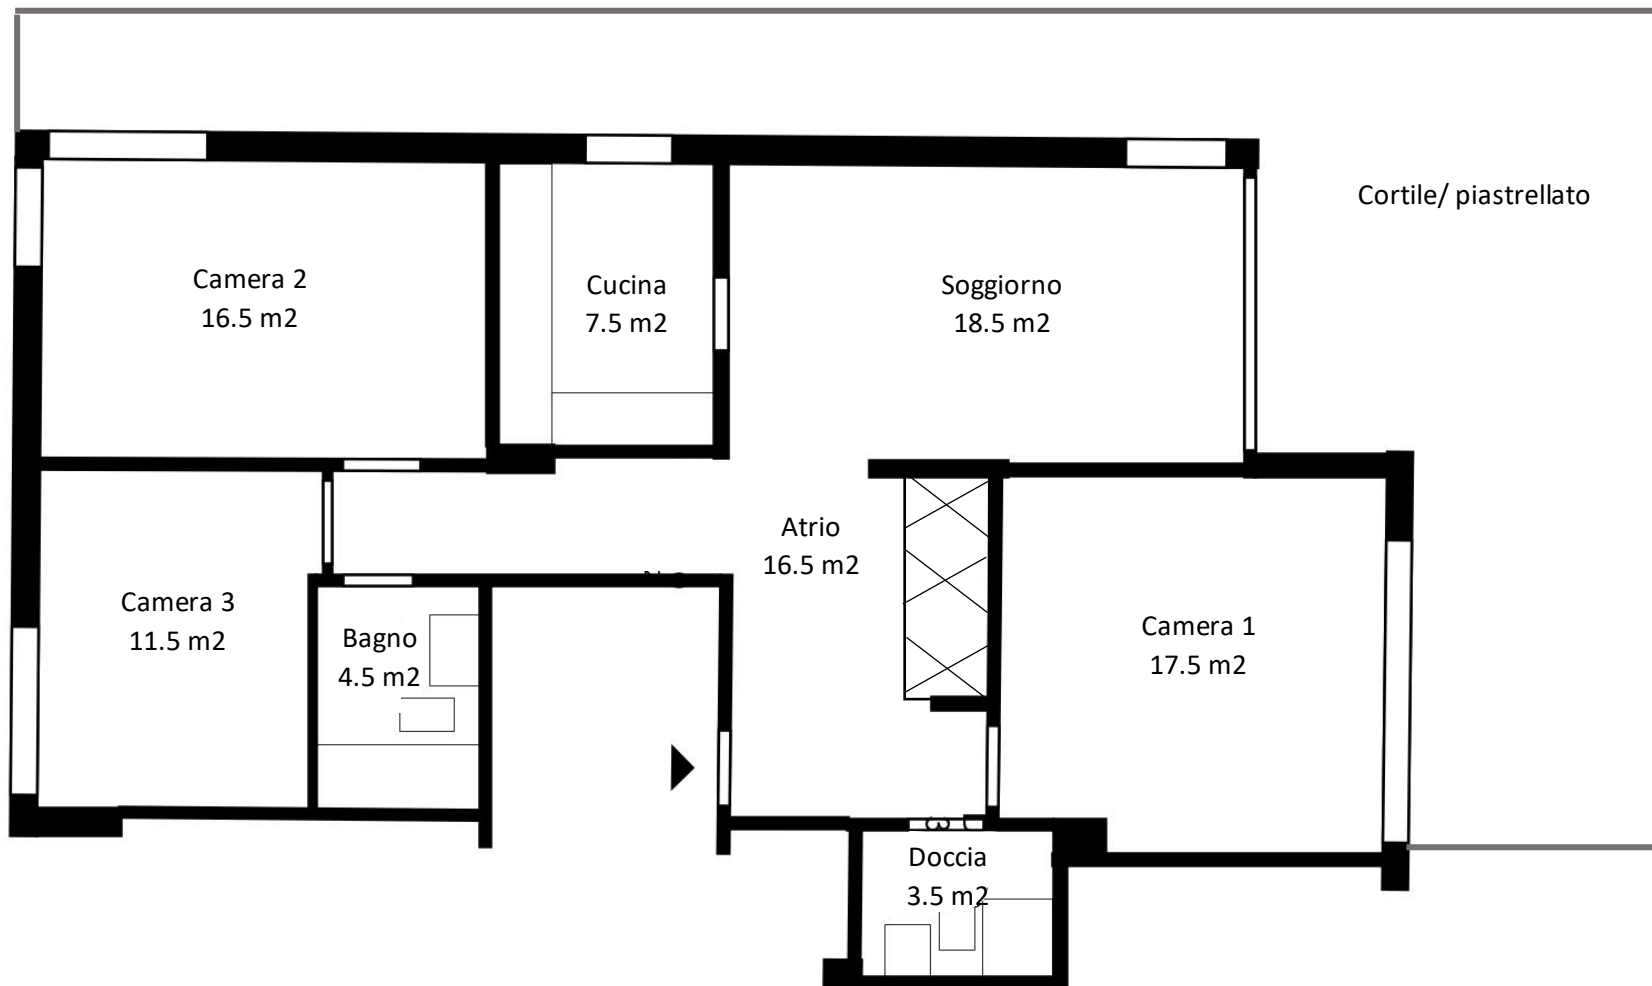

Indirizzo

Via Cantonale 12 A 6942 Savosa

Superficie abitativa

97 m<sup>2</sup>

Camere

4.5

Piano

1° Piano