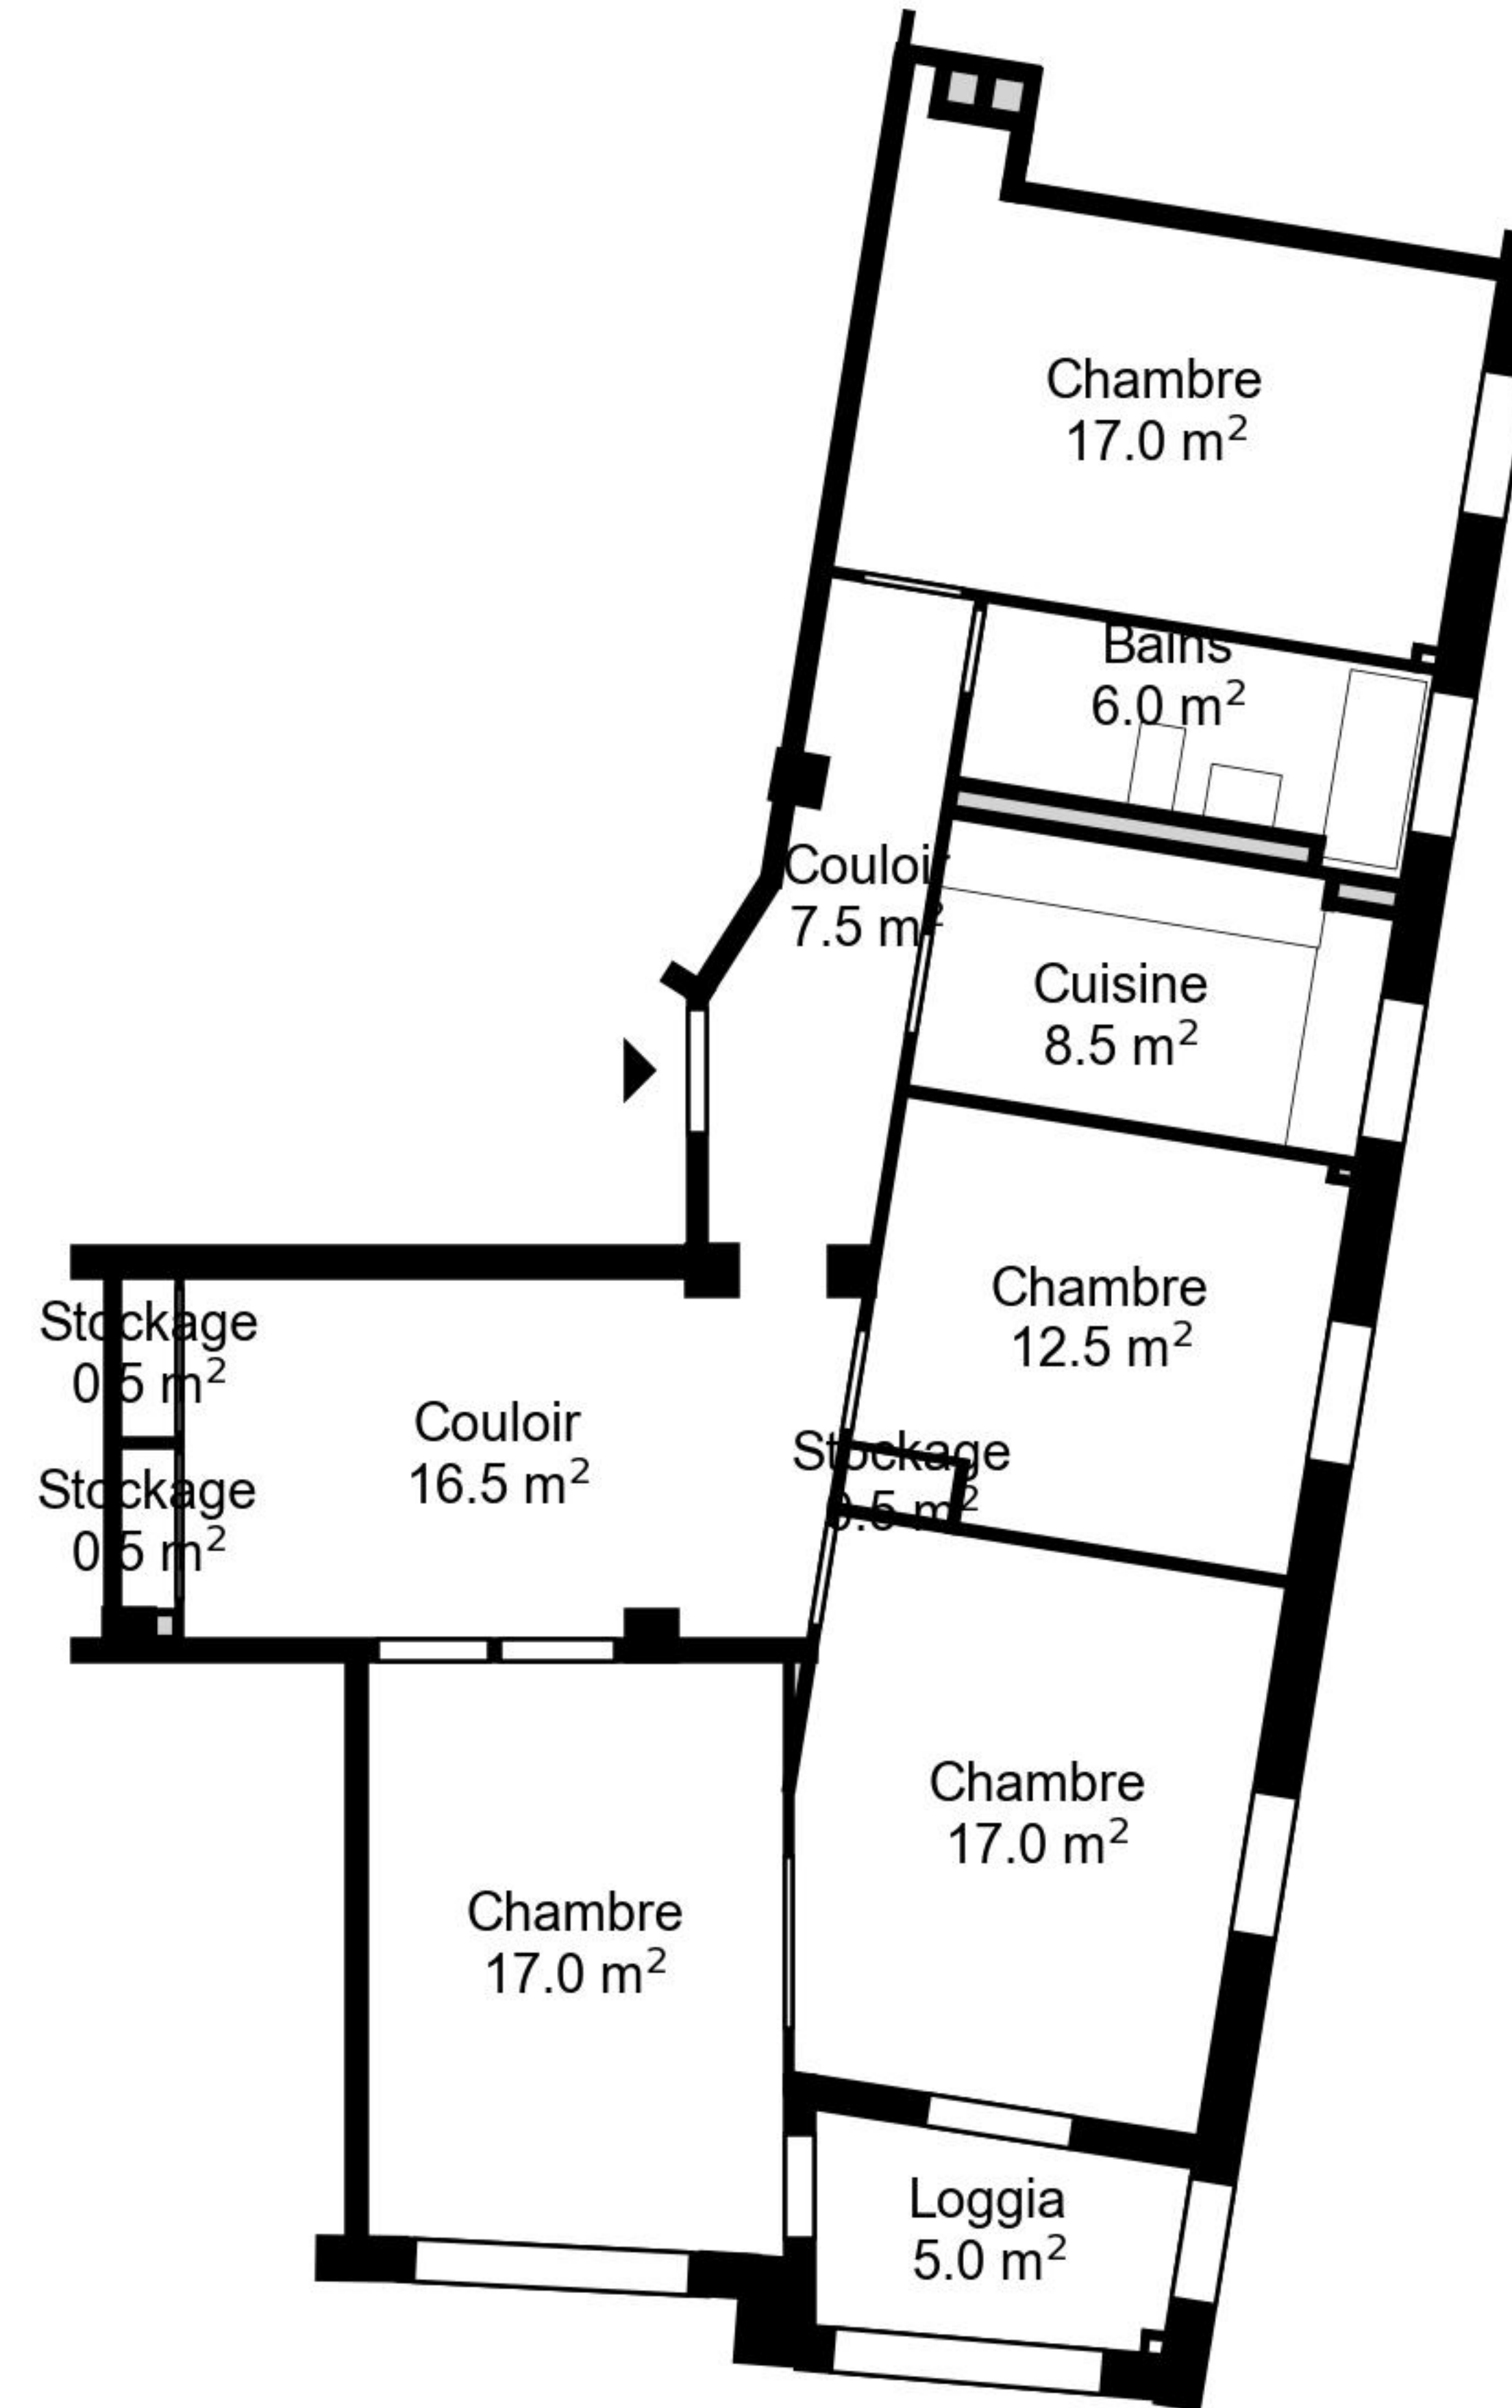

Plan

Adresse Avenue de Chillon 68, Territet-Veytaux
Chambre 4.0
Espace à vivre 104 m²
Etage 1. Etage

Informations sans garantie. Nous nous réservons le droit d'apporter des modifications.