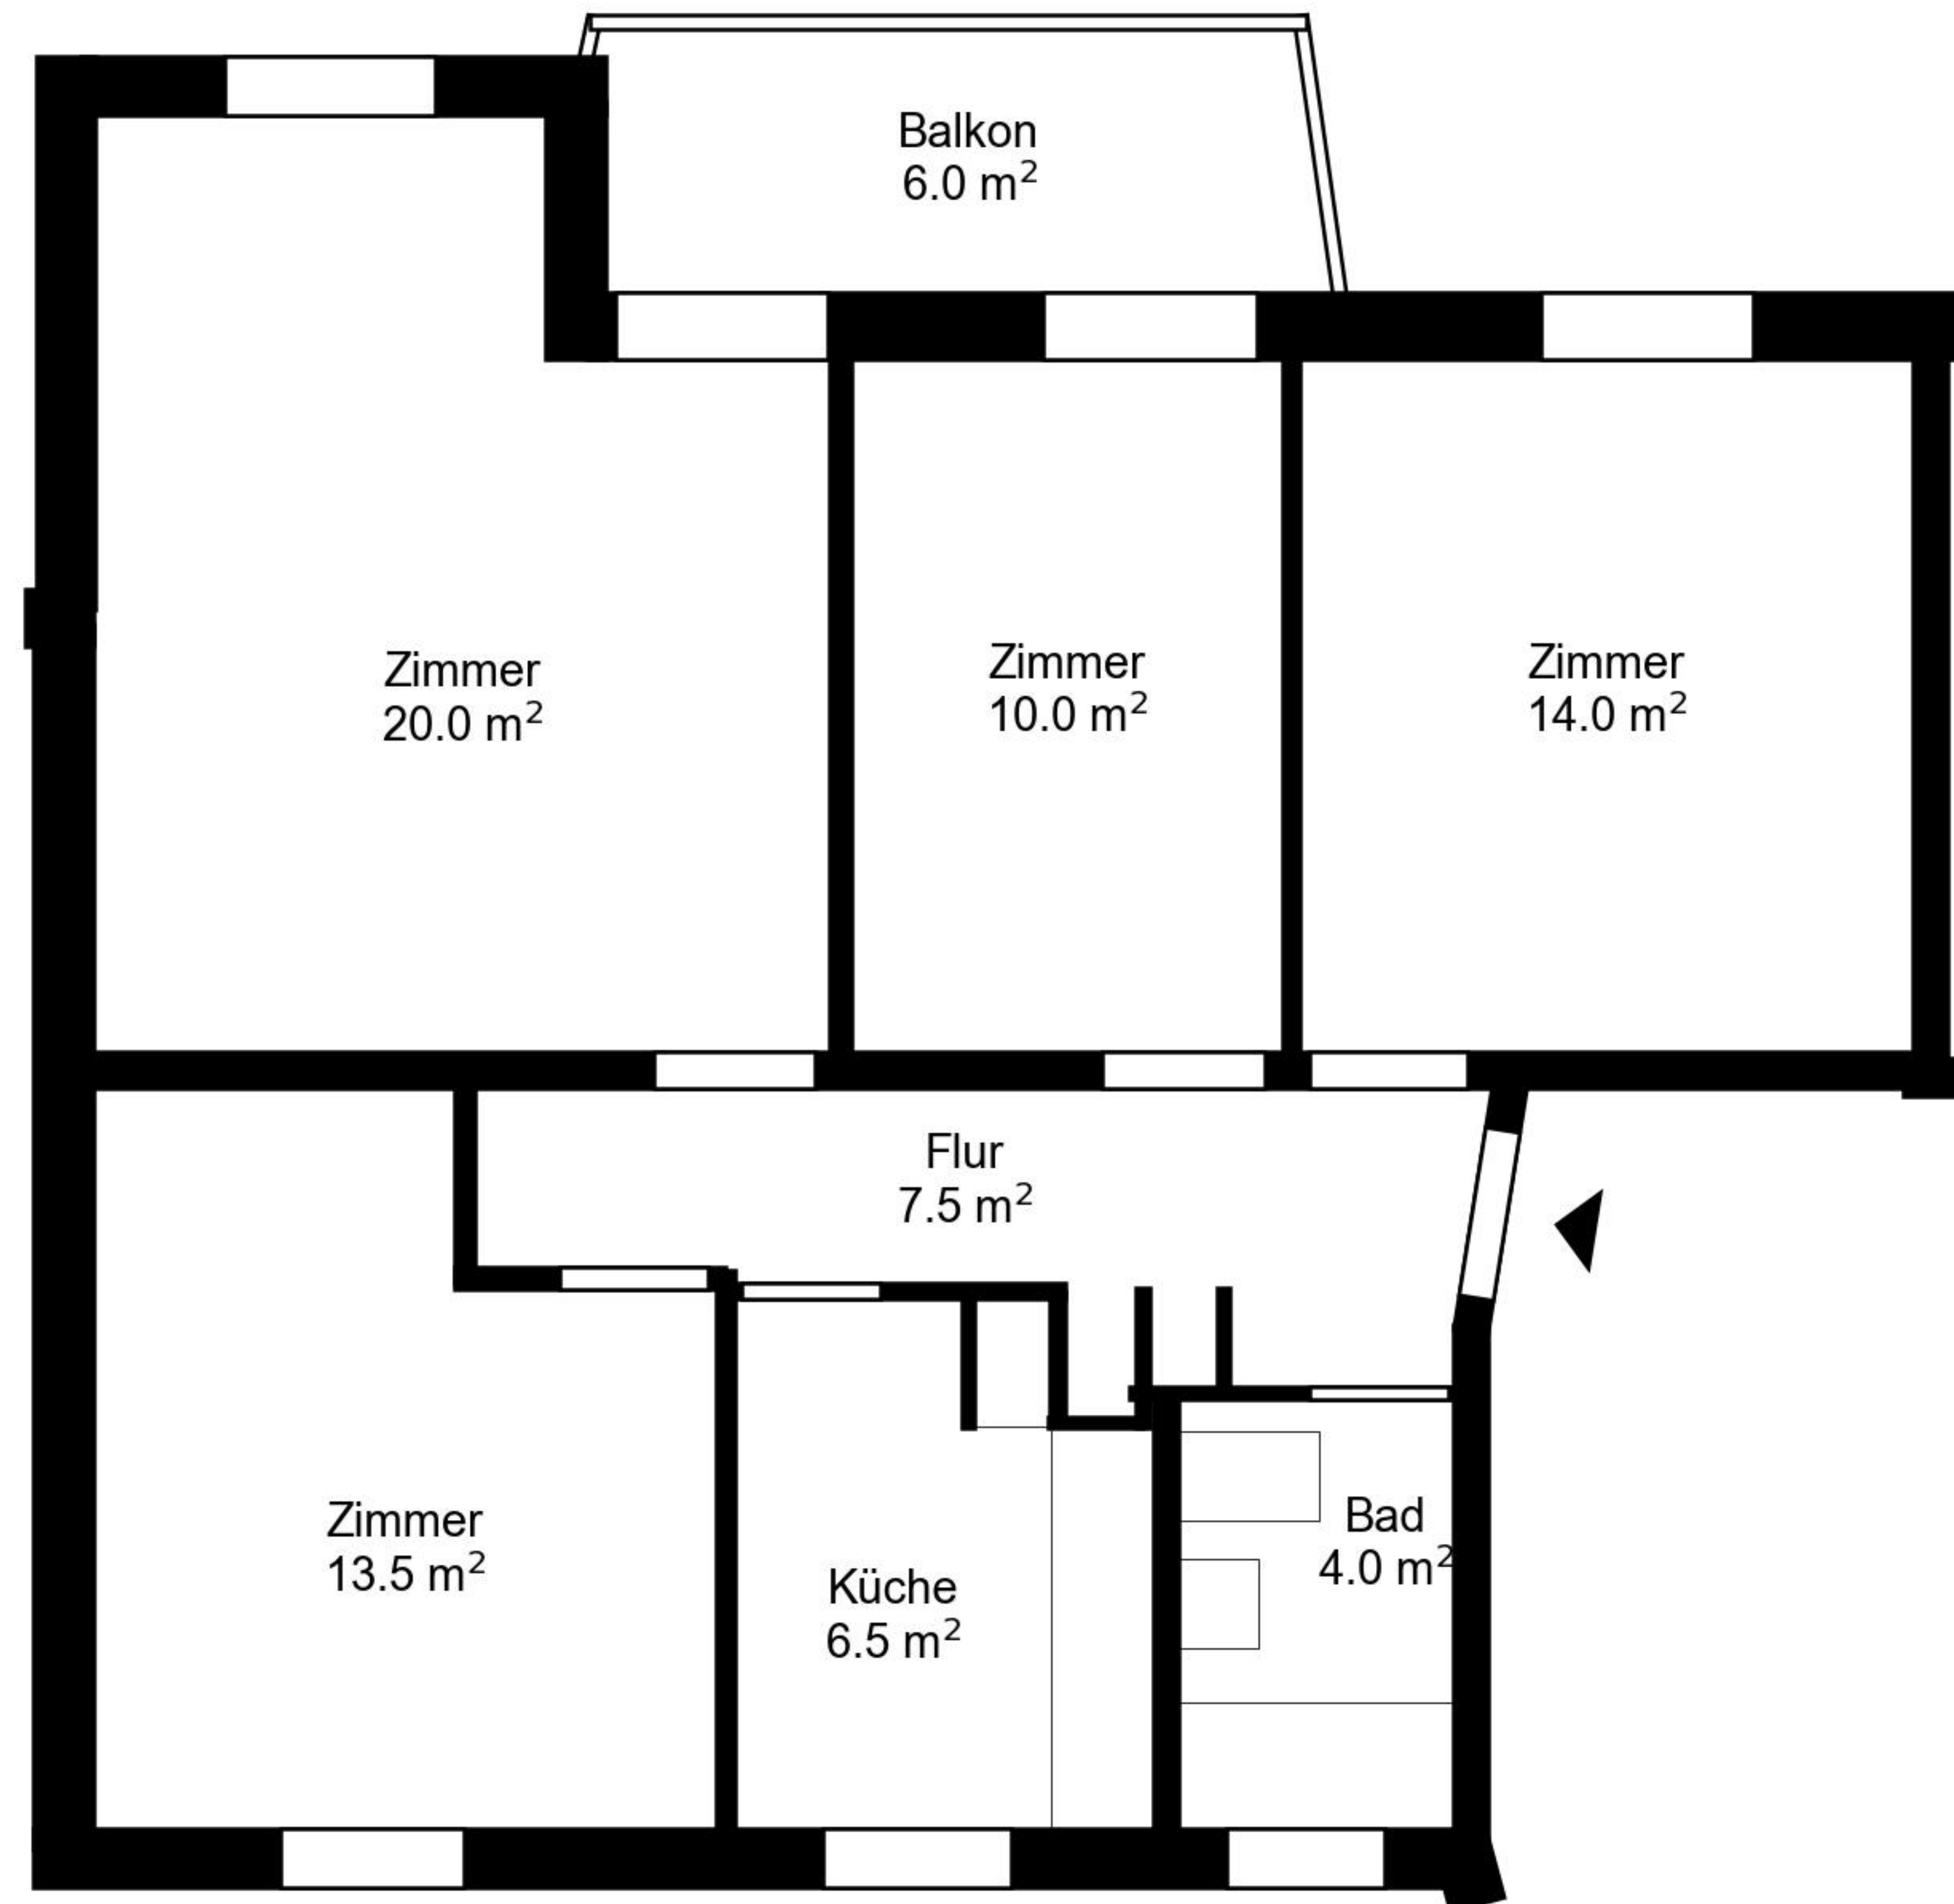

# Grundriss

Adresse Einsiedlerstrasse 5 - 7, Oberrieden  
Zimmer 4

Wohnfläche 75 m<sup>2</sup>  
Geschoss Erdgeschoss

Angaben ohne Gewähr. Änderungen  
bleiben vorbehalten.