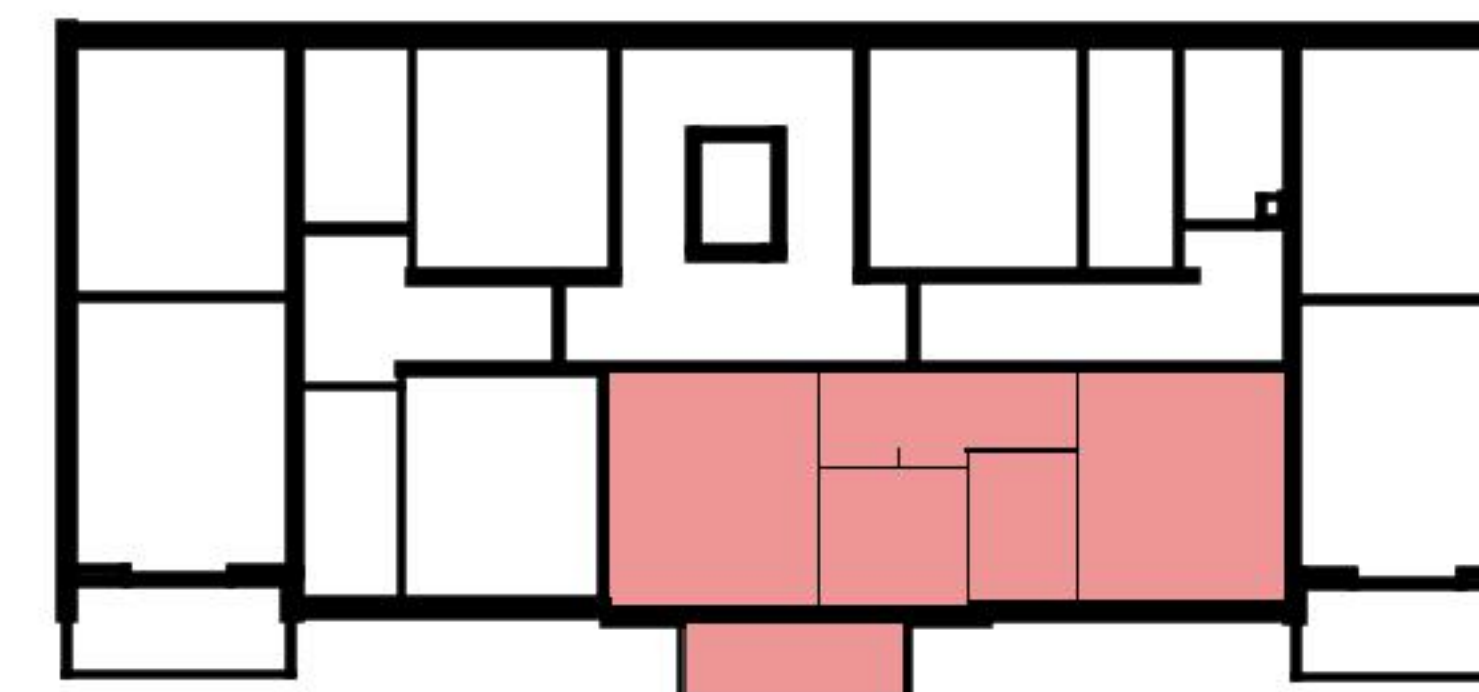

# Planimetria

Indirizzo Via Molino Rosso 8, Arbedo  
Camere 2

Superficie abitativa 46 m<sup>2</sup>  
Piano 3. Piano

Tutte le informazioni sono fornite senza garanzia e sono soggette a modifiche.