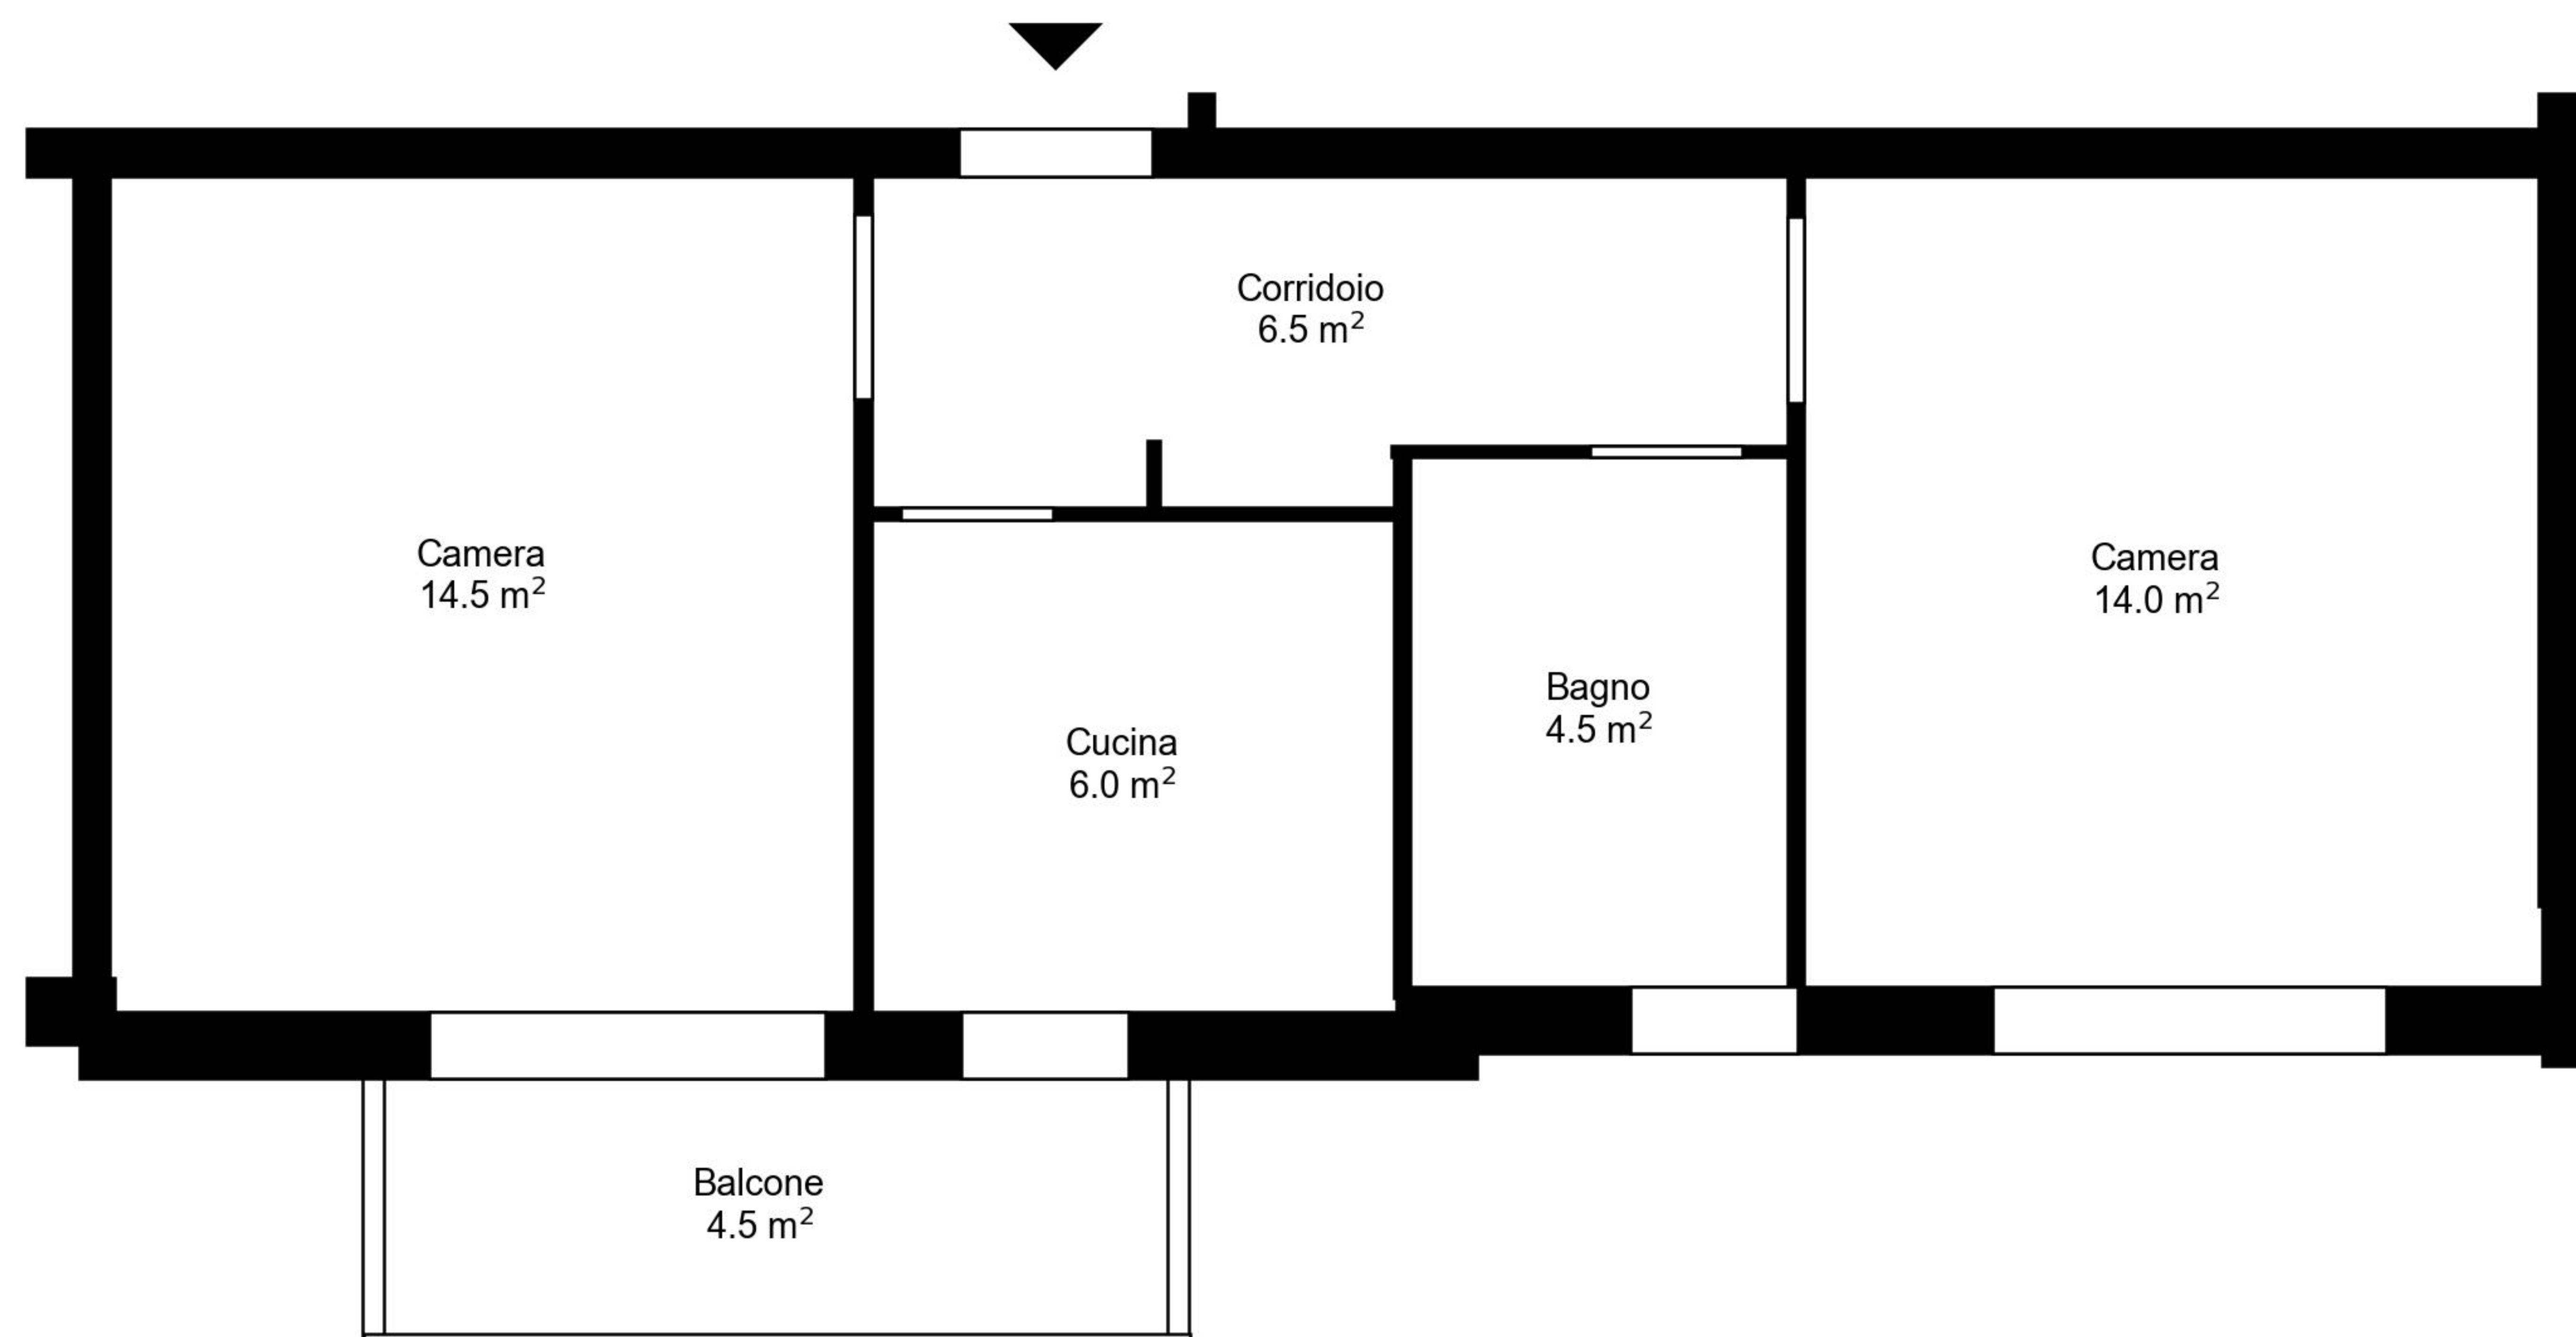

# Planimetria

Indirizzo Via Molino Rosso 8, Arbedo  
Camere 2

Superficie abitativa 46 m<sup>2</sup>  
Piano 3. Piano

Tutte le informazioni sono fornite senza garanzia e sono soggette a modifiche.