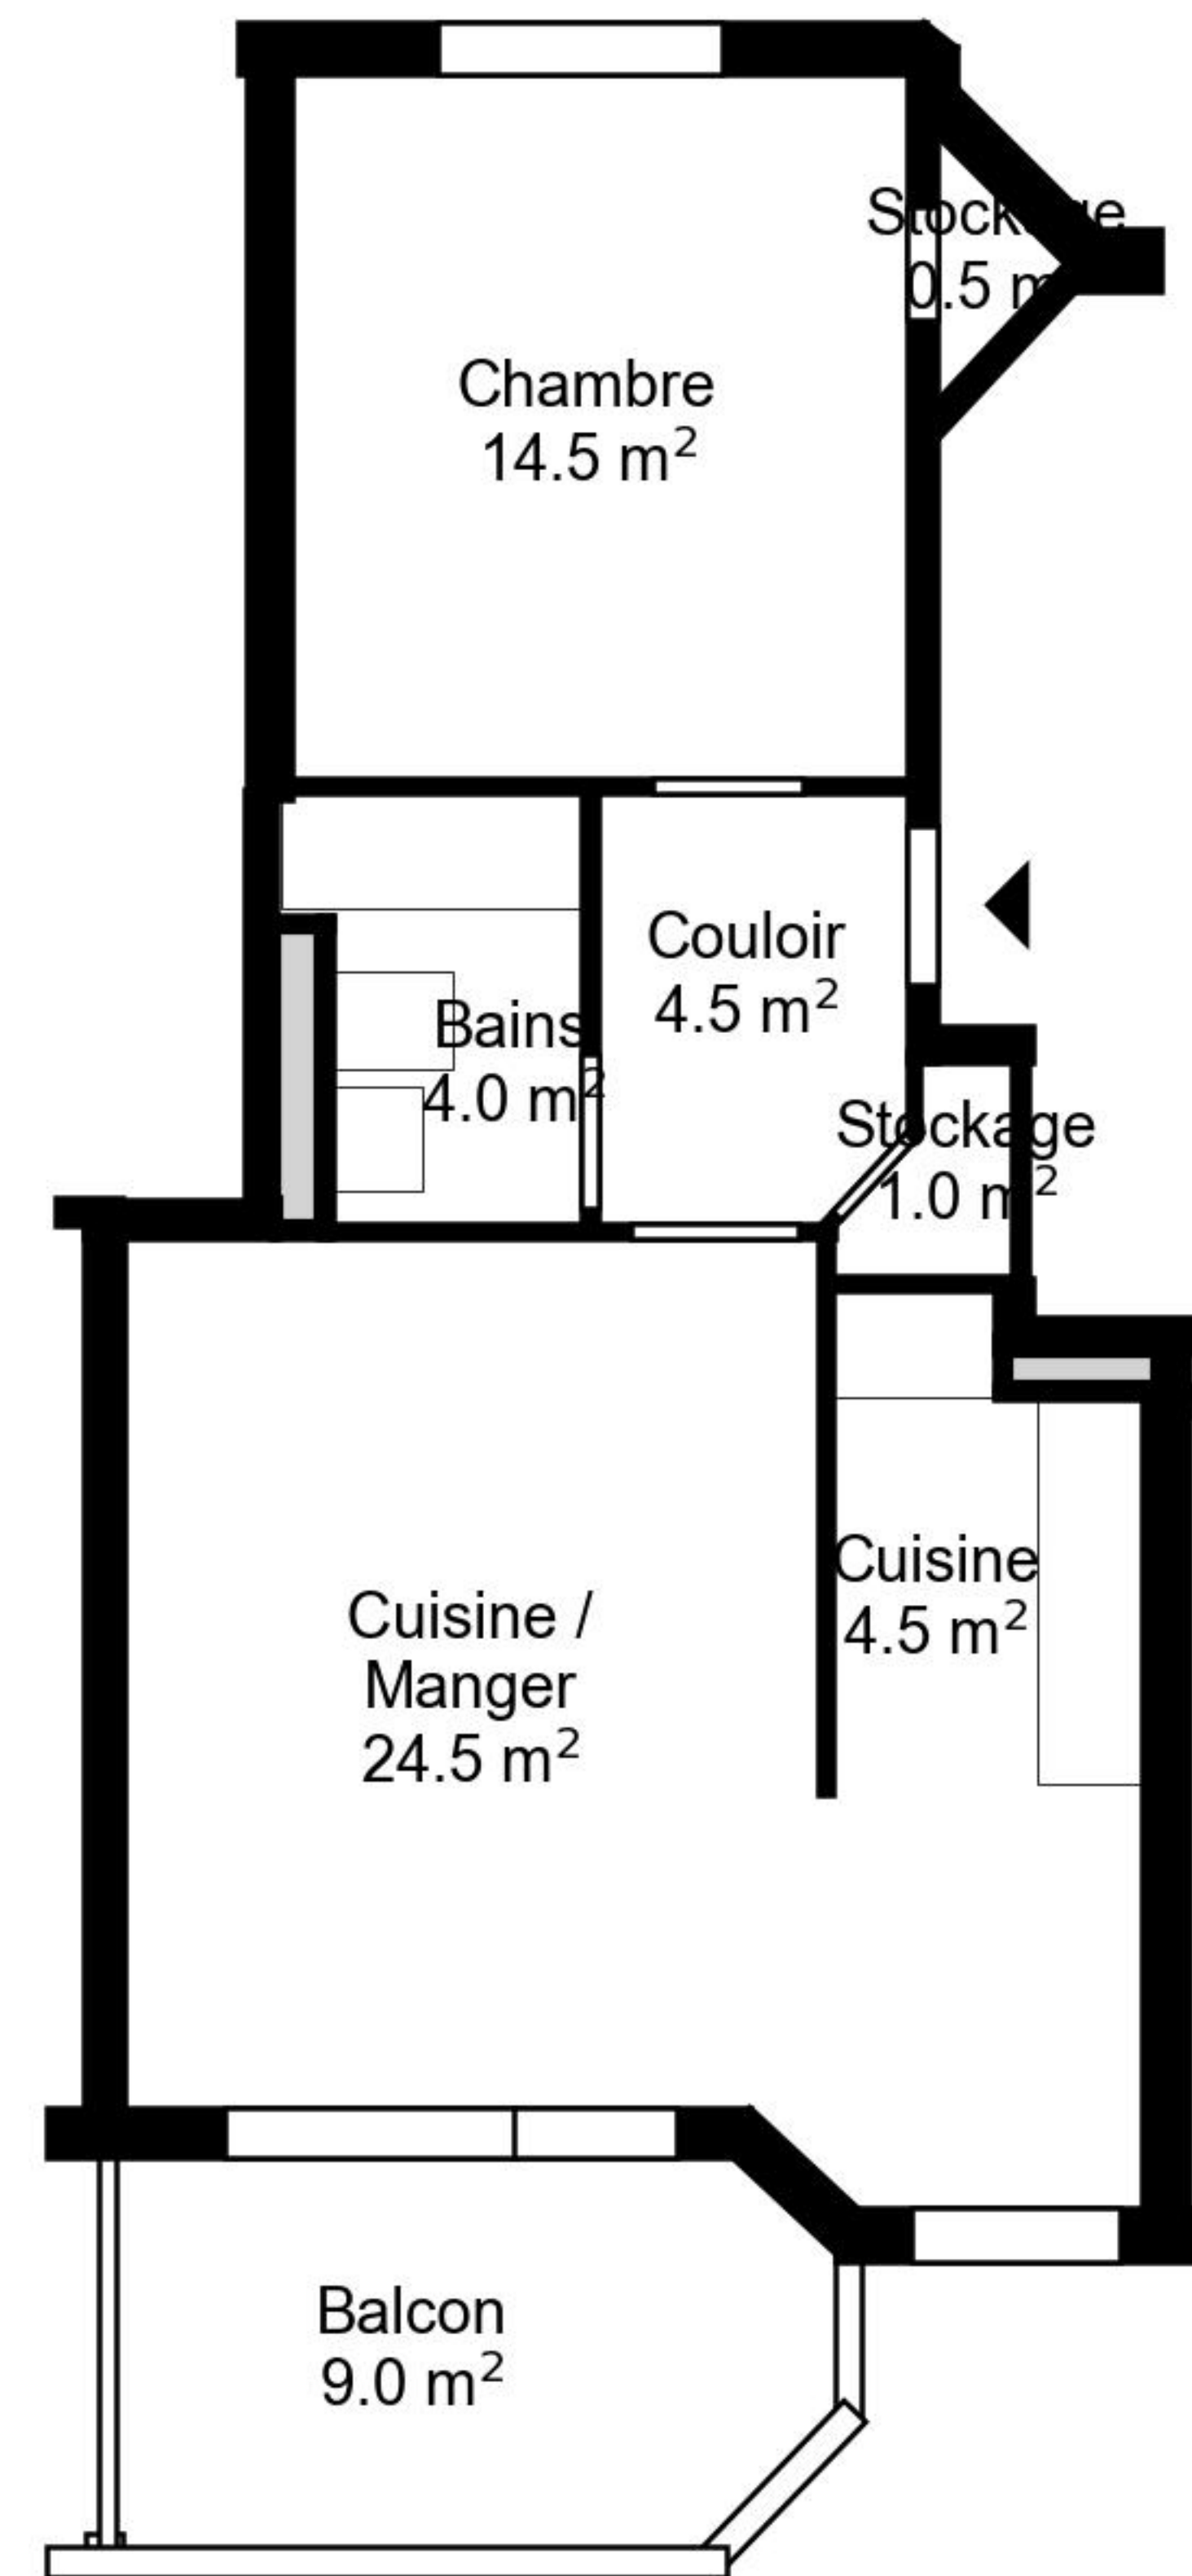

Plan

Adresse Avenue de Gratta-Paille 9-12, Lausanne
Chambre 2.5
Espace à vivre 53 m²
Etage 2. Etage

Informations sans garantie. Nous nous réservons le droit d'apporter des modifications.