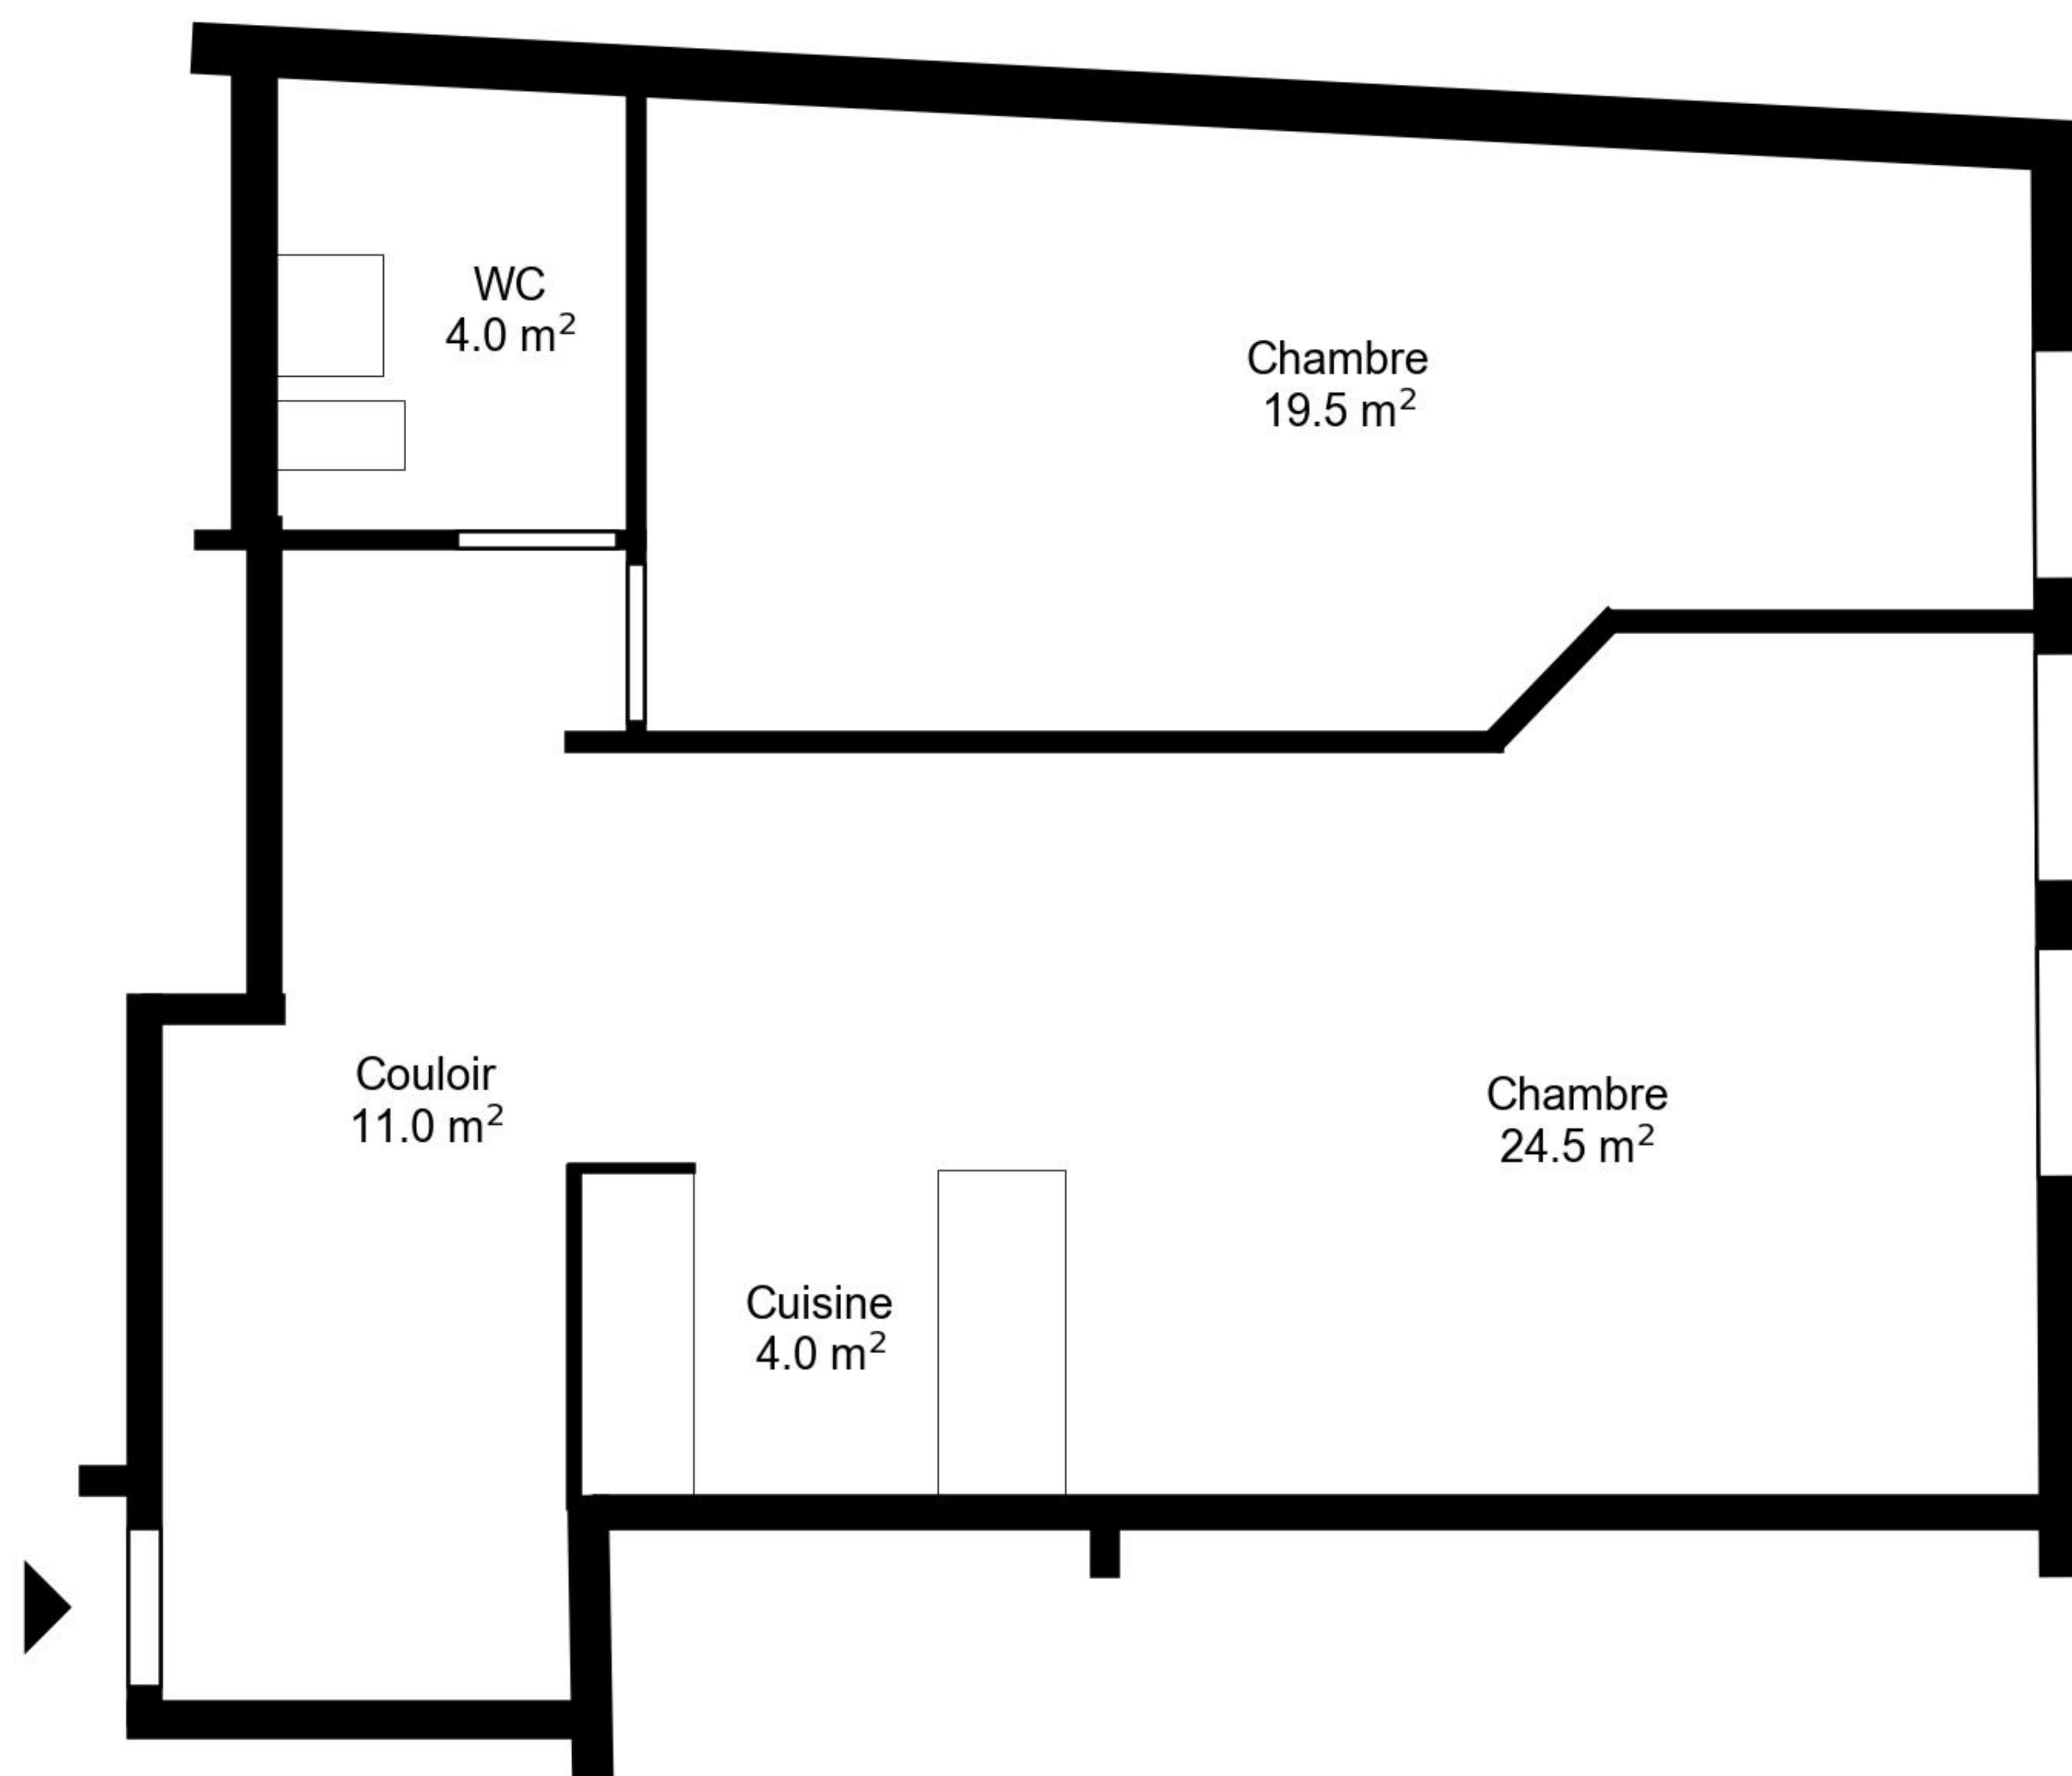

Plan

Adresse Rue de L'Ale 1, 3, Lausanne
Chambre 2.0

Espace à vivre 63 m²
Etage 3. Etage

Informations sans garantie. Nous nous réservons le droit d'apporter des modifications.

liviit