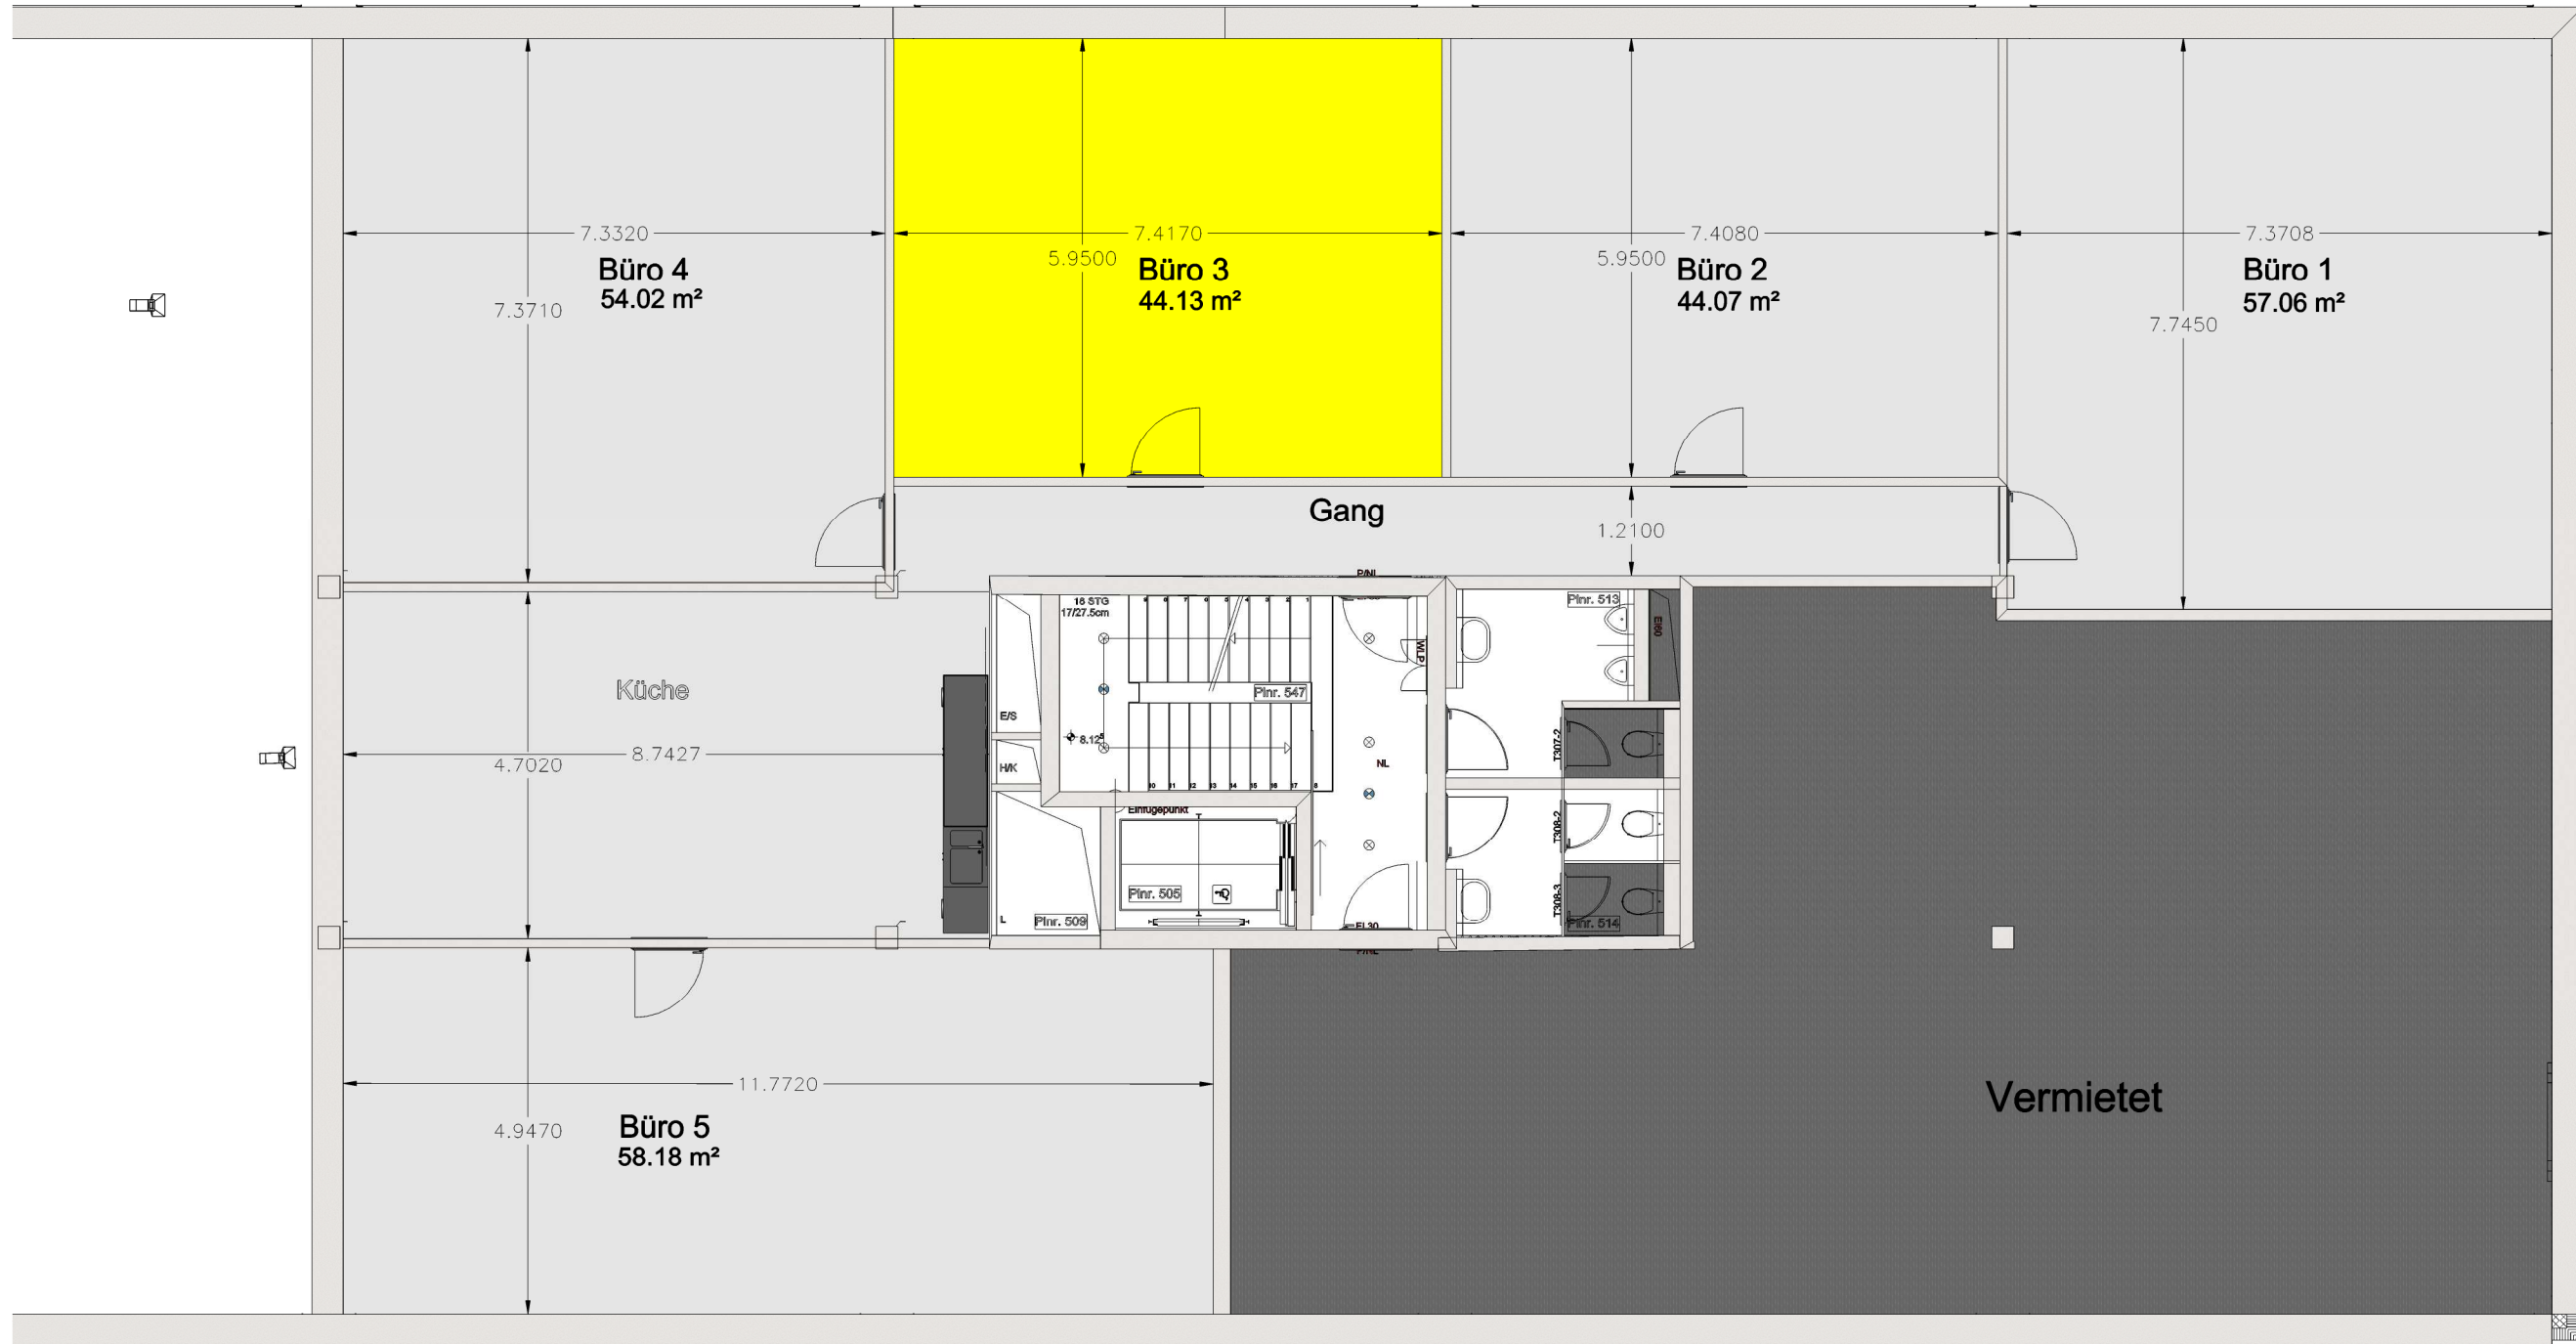

Büro 3

Livit AG Altstetterstrasse 124 8048 Zürich	Ebene 1. Obergeschoss Status in Bearbeitung Datum 16.05.2018	Zeichnung Zeichner Maßstab Format Größe	Gesamtübersicht Tanja Gähwiler / Yanik Litscher 1:100 Querformat A3
Lerchenfeldstrasse 2A/2B			
Datum 24.10.2018			