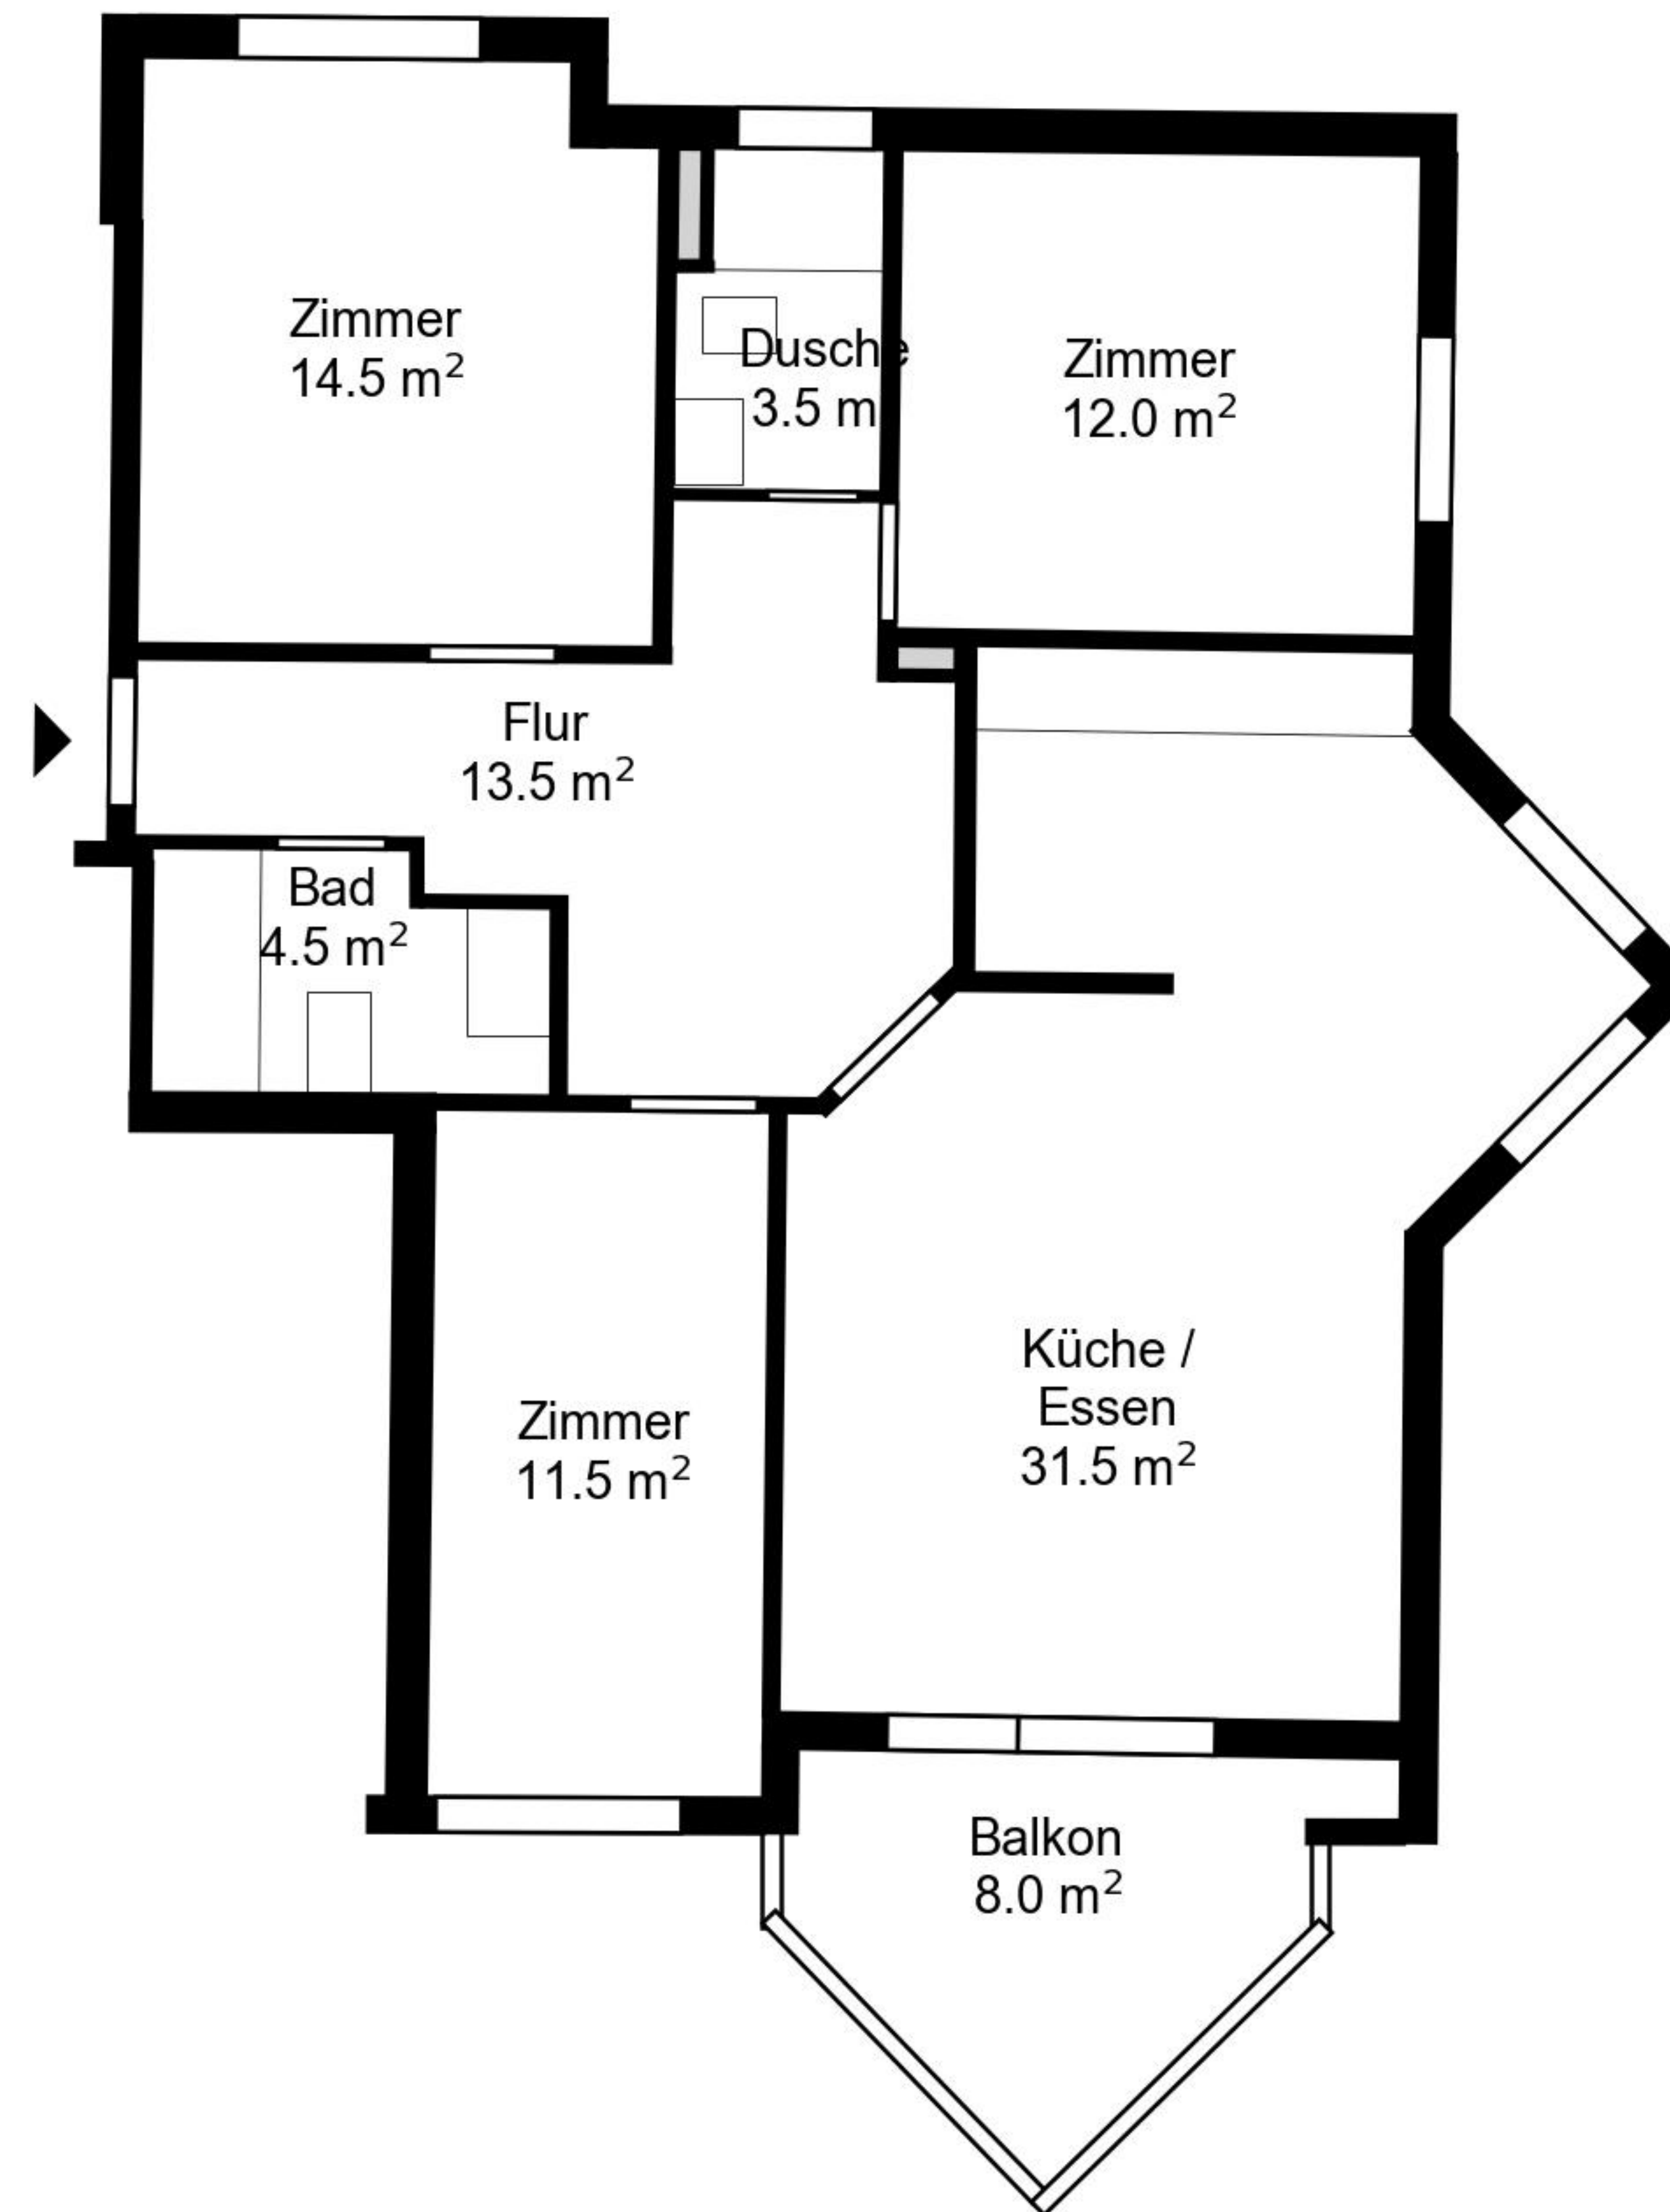

Grundriss

Adresse Wisentalweg 2, Flawil
Zimmer 4.5

Wohnfläche 91 m²
Geschoss 1. Obergeschoss

Angaben ohne Gewähr. Änderungen
bleiben vorbehalten.