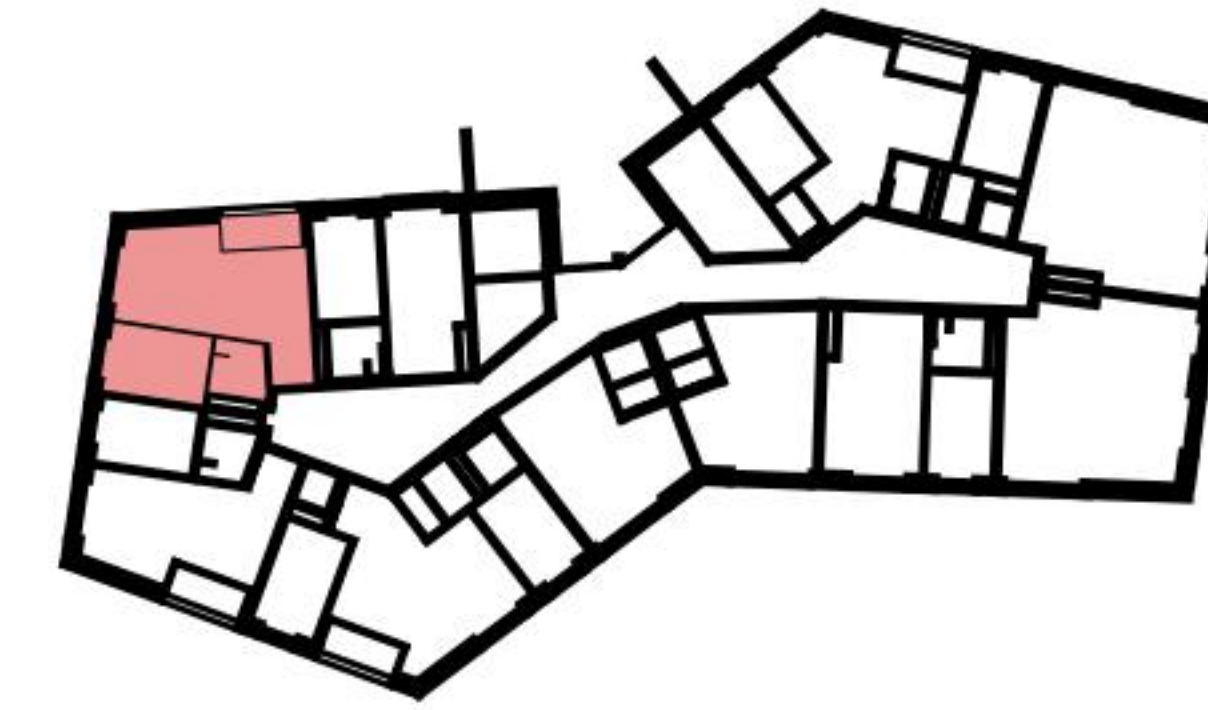

Planimetria

Indirizzo Via Lepori 14, Massagno
Camere 2.5

Superficie abitativa 64 m²
Piano Piano terra

Tutte le informazioni sono fornite senza garanzia e sono soggette a modifiche.