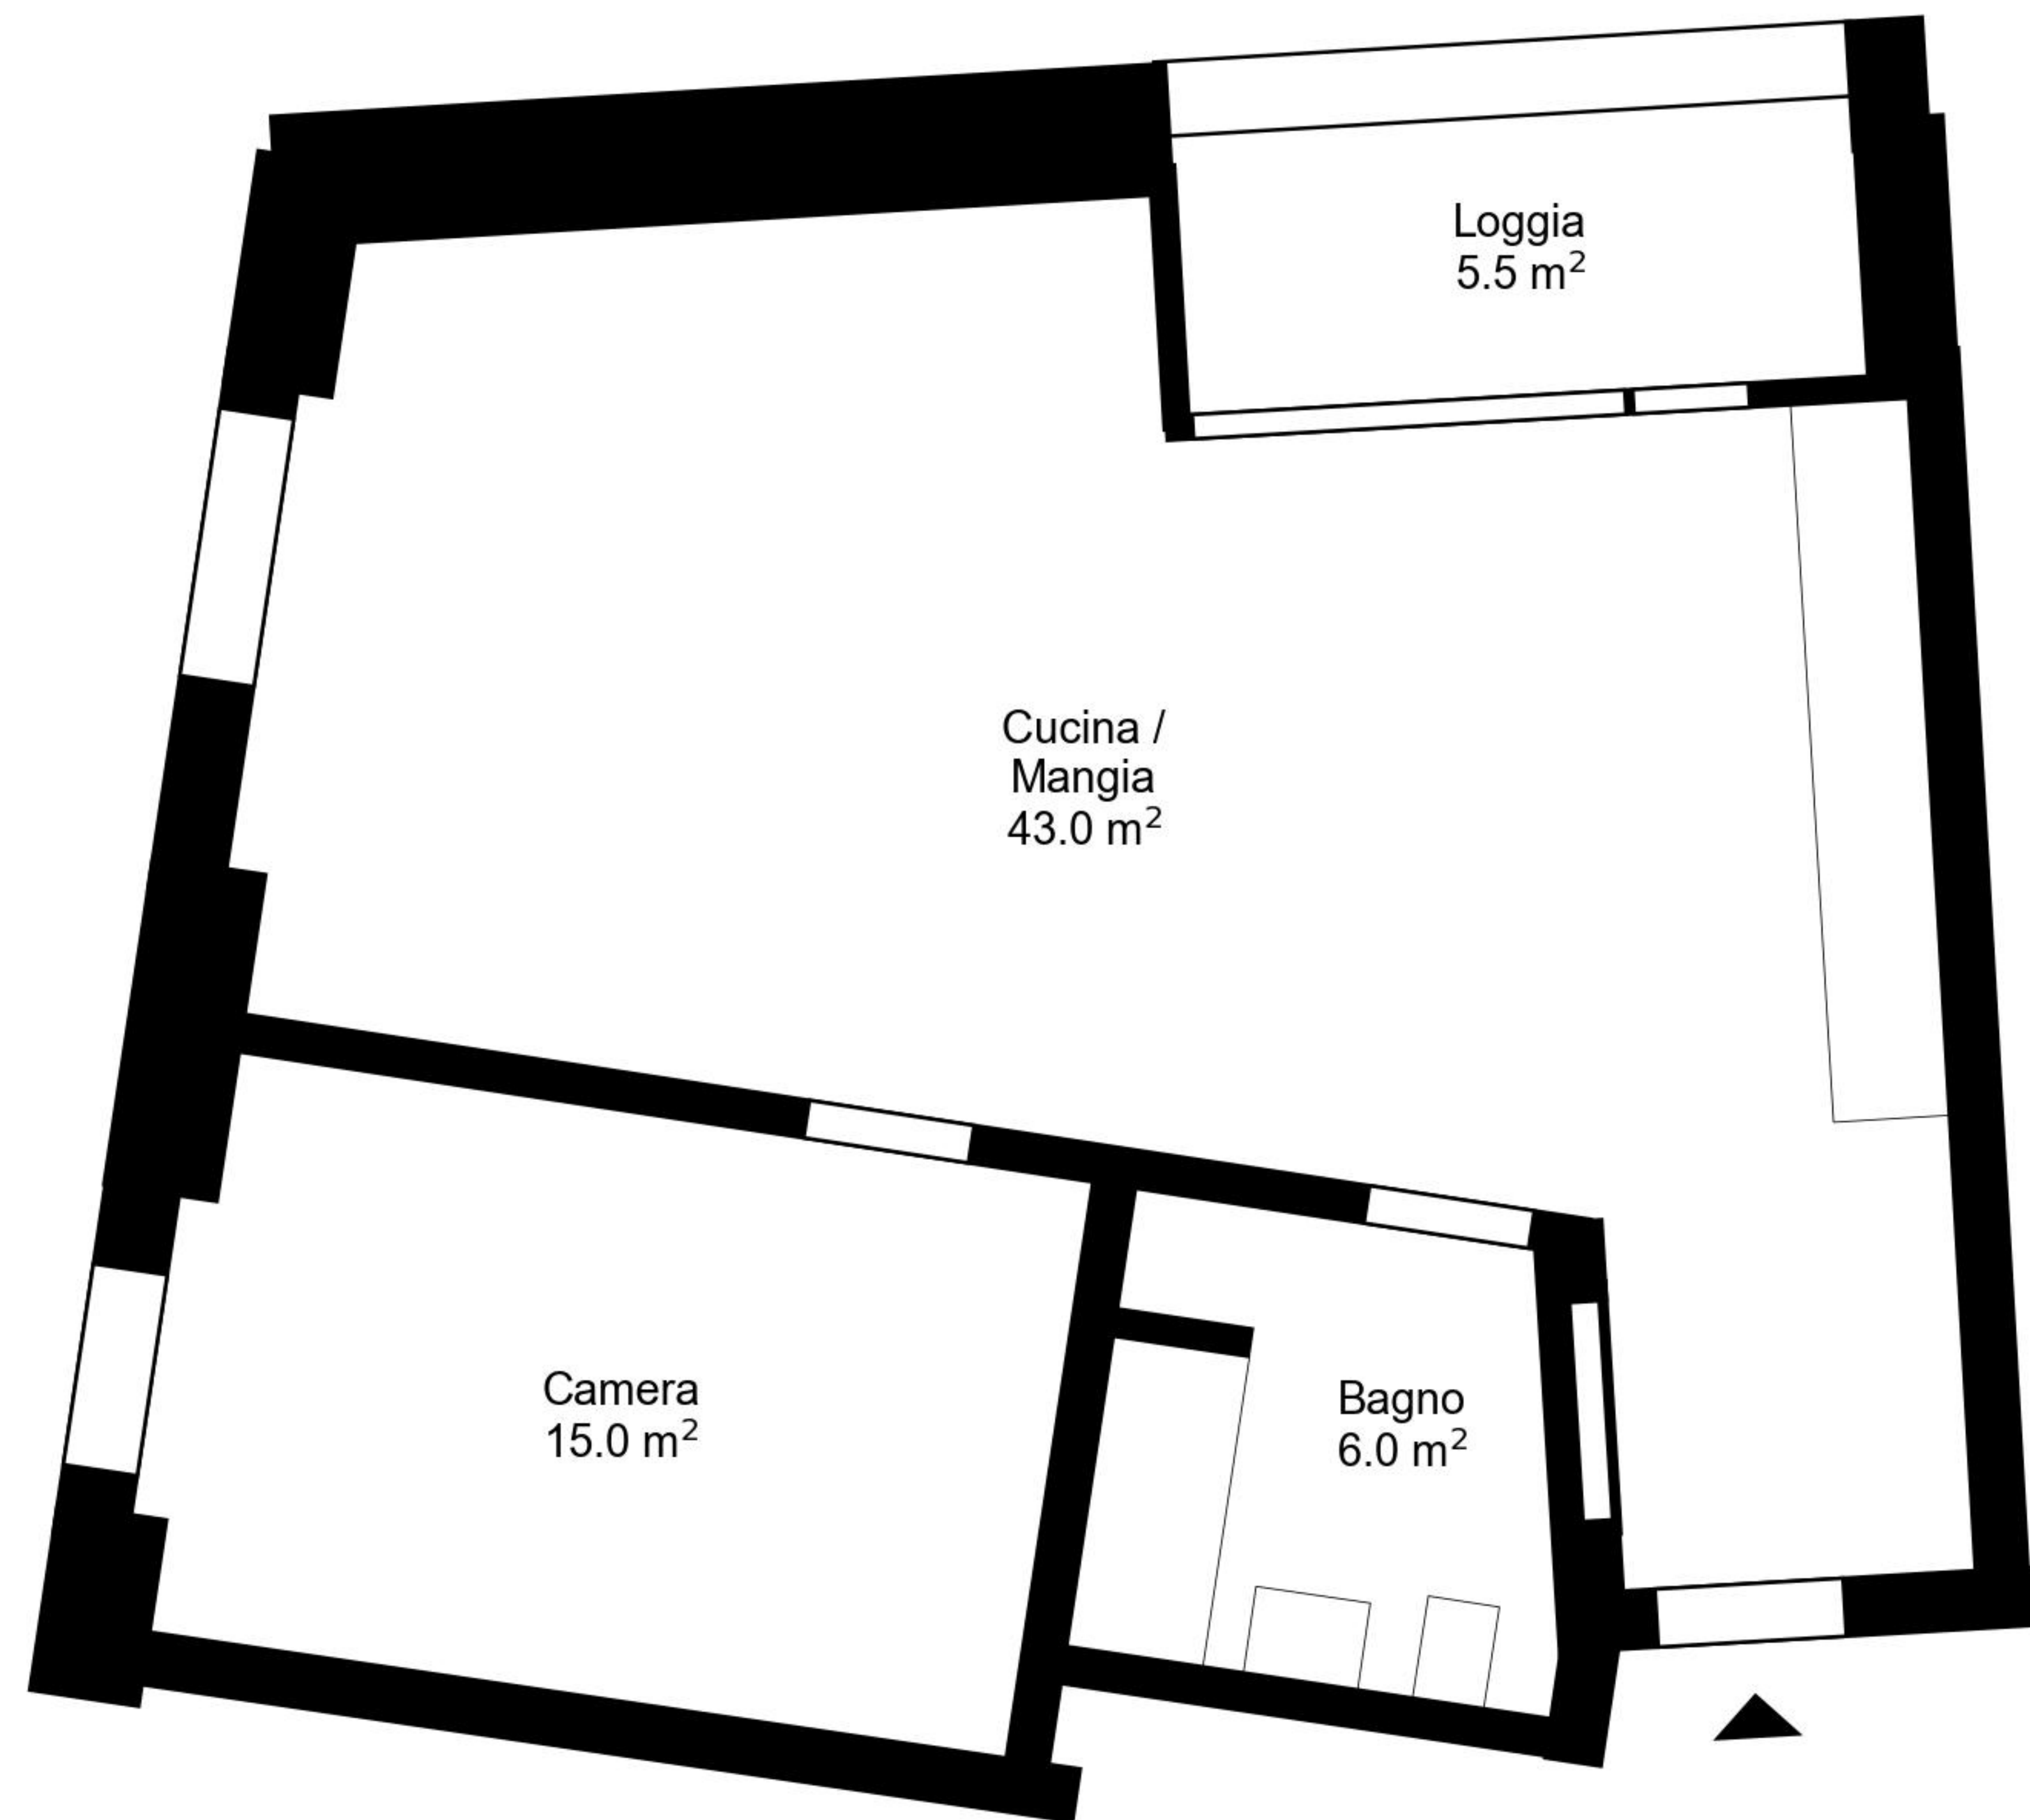

Planimetria

Indirizzo Via Lepori 14, Massagno
Camere 2.5

Superficie abitativa 64 m²
Piano Piano terra

Tutte le informazioni sono fornite senza garanzia e sono soggette a modifiche.